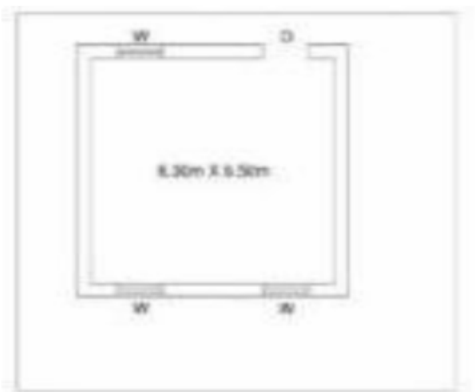

Google Map View

Polling Station Building Front View

Polling Station Front View

Cad View

Key MAP View

1 பெயர் : நதியா தந்தை பெயர்: வினோத்பாபு வீட்டு எண் : 1 வயது : 34 பாலினம் : பெண் Photo is available	XOE2471191	2 பெயர் : முத்துமாரி தந்தை பெயர்: ராமச்சந்திரன் வீட்டு எண் : 1 வயது : 31 பாலினம் : பெண் Photo is available	XOE1440908	3 பெயர் : முத்து குமரி கணவர் பெயர்: ஜோதிலிங்கம் வீட்டு எண் : 1/7 வயது : 54 பாலினம் : பெண் Photo is available	XOE1922426
4 பெயர் : பாவனா தந்தை பெயர்: கிருஷ்ணமூர்த்தி வீட்டு எண் : 1ஏ வயது : 24 பாலினம் : பெண் Photo is available	XOE2349587	5 பெயர் : பூஷ்பகரன் தந்தை பெயர்: ராமன்குட்டி வீட்டு எண் : 2 வயது : 71 பாலினம் : ஆண் Photo is available	XOE1934629	6 பெயர் : லீலா கணவர் பெயர்: புஷ்பாகரன் வீட்டு எண் : 2 வயது : 67 பாலினம் : பெண் Photo is available	XOE1999549
7 பெயர் : சாந்தா கணவர் பெயர்: சங்கர் வீட்டு எண் : 2 வயது : 40 பாலினம் : பெண் Photo is available	XOE1749910	8 பெயர் : விஜேஷ் தந்தை பெயர்: புஷ்பாகரன் வீட்டு எண் : 2 வயது : 38 பாலினம் : ஆண் Photo is available	KFD6734149	9 பெயர் : விஜயகுமார் தந்தை பெயர்: சுரேஷ் குமார் வீட்டு எண் : 3/7 வயது : 26 பாலினம் : பெண் Photo is available	XOE2477503
10 பெயர் : சந்தனா கிருஷ்ணன் தந்தை பெயர்: சுரேஷ் குமார் வீட்டு எண் : 3/7 வயது : 24 பாலினம் : ஆண் Photo is available	XOE2477560	11 பெயர் : தாமஸ் தந்தை பெயர்: ராஜ் வீட்டு எண் : 4/6 வயது : 53 பாலினம் : ஆண் Photo is available	XOE2767358	12 பெயர் : லீலா கணவர் பெயர்: தாமஸ் வீட்டு எண் : 4/6 வயது : 49 பாலினம் : பெண் Photo is available	XOE2767366
S2 13 பெயர் : நளினிம் கணவர் பெயர்: முரளி.டி.ஸ் வீட்டு எண் : 5 வயது : 41 பாலினம் : பெண் Photo is available	XOE1932490	14 பெயர் : சரஸ்வதி கணவர் பெயர்: ஜெயராமன் வீட்டு எண் : 5A வயது : 77 பாலினம் : பெண் Photo is available	XOE1915024	15 பெயர் : செல்லம்மாள் கணவர் பெயர்: அருண்குமார் வீட்டு எண் : 6 வயது : 46 பாலினம் : பெண் Photo is available	XOE2477446
16 பெயர் : அருண்குமார் தந்தை பெயர்: ஆறுமுகம் வீட்டு எண் : 6 வயது : 46 பாலினம் : ஆண் Photo is available	XOE2477461	17 பெயர் : ராஜேந்திரன் தந்தை பெயர்: ராமச்சந்திரன் வீட்டு எண் : 7 வயது : 53 பாலினம் : ஆண் Photo is available	XOE1358167	18 பெயர் : விஜி கணவர் பெயர்: ராஜேந்திரன் வீட்டு எண் : 7 வயது : 44 பாலினம் : பெண் Photo is available	XOE1358324
19 பெயர் : ஷாயன்ஸ் கணவர் பெயர்: காடர் பாஷா வீட்டு எண் : 7-2 வயது : 38 பாலினம் : பெண் Photo is available	XOE1907609	20 பெயர் : பிரசன்னா கிரேஸ் கணவர் பெயர்: ஆண்ட்ரூ விவேக் வீட்டு எண் : 7/4 வயது : 44 பாலினம் : பெண் Photo is available	XOE2476471	21 பெயர் : ஆண்ட்ரூ விவேக் தந்தை பெயர்: விக்டர் மனோவா வீட்டு எண் : 7/14 வயது : 49 பாலினம் : ஆண் Photo is available	XOE2471118
22 பெயர் : ராமசந்திரன் தந்தை பெயர்: மாணிக்கவாசகம் வீட்டு எண் : 8 வயது : 68 பாலினம் : ஆண் Photo is available	KRC6231864	23 பெயர் : அம்சா கணவர் பெயர்: மணி வீட்டு எண் : 8 வயது : 67 பாலினம் : பெண் Photo is available	XOE1358142	24 பெயர் : ஐயனாப்பிள்ளை தந்தை பெயர்: ராமசந்திரன் வீட்டு எண் : 8 வயது : 61 பாலினம் : ஆண் Photo is available	XOE0402164
25 பெயர் : ராமமூர்த்தி தந்தை பெயர்: கோபால் வீட்டு எண் : 8 வயது : 45 பாலினம் : ஆண் Photo is available	XOE0767574	26 பெயர் : ஸ்ரீதர் தந்தை பெயர்: சிவா வீட்டு எண் : 8 வயது : 42 பாலினம் : ஆண் Photo is available	XOE1524461	27 பெயர் : சித்ரா கணவர் பெயர்: ஸ்ரீதர் வீட்டு எண் : 8 வயது : 41 பாலினம் : பெண் Photo is available	XOE0876383
28 பெயர் : மகேஸ்வரி கணவர் பெயர்: ராமமூர்த்தி வீட்டு எண் : 8 வயது : 38 பாலினம் : பெண் Photo is available	XOE0766907	29 பெயர் : தனலக்ஷ்மி தாயின் பெயர்: கஸ்தூரி வீட்டு எண் : 8 வயது : 30 பாலினம் : பெண் Photo is available	XOE1358266	30 பெயர் : ராஜேஷ் கண்ணா தந்தை பெயர்: ராஜ் கோபால் வீட்டு எண் : 8/16 வயது : 50 பாலினம் : ஆண் Photo is available	XOE2637122