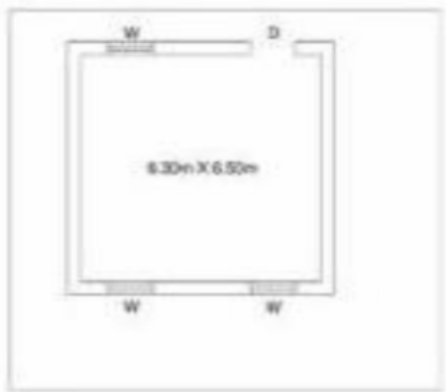

Google Map View

Polling Station Building Front View

Polling Station Front View

Cad View

Key MAP View

1 பெயர் : ரேவதி கணவர் பெயர்: கிஷோர் குமார் வீட்டு எண் : 1 வயது : 42 பாலினம் : பெண்	XOE1362649 Photo is available	2 பெயர் : இந்து கணவர் பெயர்: சுரேஷ்குமார் வீட்டு எண் : 1 வயது : 33 பாலினம் : பெண்	XOE1362722 Photo is available	3 பெயர் : கார்த்தி ந தே தாயின் பெயர்: நளினி தேவி வீட்டு எண் : 1 வயது : 25 பாலினம் : ஆண்	XOE2405439 Photo is available
4 பெயர் : ஹேமாவதி கணவர் பெயர்: முனுசாமிராஜ் வீட்டு எண் : 1-3 வயது : 66 பாலினம் : பெண்	KFD7171416 Photo is available	5 பெயர் : ஹரிகிருஷ்ணகுமார் தந்தை பெயர்: முனுசாமிராஜ் வீட்டு எண் : 1-3 வயது : 42 பாலினம் : ஆண்	KFD7171424 Photo is available	6 பெயர் : சாதனா ஹூ தந்தை பெயர்: ஏழுமலை வீட்டு எண் : 1-104 வயது : 24 பாலினம் : பெண்	XOE2446714 Photo is available
7 பெயர் : எட்வின் தந்தை பெயர்: ரோஸ் வீட்டு எண் : 1/111 வயது : 50 பாலினம் : ஆண்	KFD3076031 Photo is available	8 பெயர் : கிஷோர்குமார் தந்தை பெயர்: முனுசாமிராஜ் வீட்டு எண் : 1-111 வயது : 50 பாலினம் : ஆண்	KFD2011856 Photo is available	9 பெயர் : சுரேஷ்குமார் தந்தை பெயர்: முனுசாமிராஜ் வீட்டு எண் : 1-111 வயது : 45 பாலினம் : ஆண்	KFD1939826 Photo is available
10 பெயர் : பானு கணவர் பெயர்: எட்வின் வீட்டு எண் : 1/111 வயது : 42 பாலினம் : பெண்	XOE2552511 Photo is available	11 பெயர் : வாணி கணவர் பெயர்: ஹரி கிருஷ்ணகுமார் வீட்டு எண் : 1/111 வயது : 30 பாலினம் : பெண்	XOE1937143 Photo is available	12 பெயர் : மஜ் சரண் குமார் தாயின் பெயர்: கே பாக்யலக்ஷ்மி வீட்டு எண் : 1/111 வயது : 23 பாலினம் : ஆண்	XOE2635852 Photo is available
13 பெயர் : மஜ் ரேஷ்மி தாயின் பெயர்: கே பாக்யலக்ஷ்மி வீட்டு எண் : 1/111 வயது : 22 பாலினம் : பெண்	XOE2633675 Photo is available	14 பெயர் : சுந்தரேசன் தந்தை பெயர்: வெங்கட்ராமன் வீட்டு எண் : 2-2 வயது : 59 பாலினம் : ஆண்	KFD2992295 Photo is available	15 பெயர் : முத்துலட்சுமி கணவர் பெயர்: சுந்தரேசன் வீட்டு எண் : 2-2 வயது : 53 பாலினம் : பெண்	KFD2992287 Photo is available
16 பெயர் : சிவராமகுமார் தந்தை பெயர்: கந்தசாமி வீட்டு எண் : 2-4 வயது : 55 பாலினம் : ஆண்	KFD2990265 Photo is available	17 பெயர் : சித்ரா கணவர் பெயர்: சிவராமகுமார் வீட்டு எண் : 2-4 வயது : 51 பாலினம் : பெண்	KFD2990273 Photo is available	#2 18 பெயர் : ராகவன் ர் தந்தை பெயர்: ராஜகோபாலன் வீட்டு எண் : 2-5 வயது : 64 பாலினம் : ஆண்	KFD2996346 Photo is available
#2 19 பெயர் : லதா ராகவன் கணவர் பெயர்: ராகவன் வீட்டு எண் : 2-5 வயது : 59 பாலினம் : பெண்	KFD2996353 Photo is available	20 பெயர் : மோகன் தந்தை பெயர்: அண்ணாமலை வீட்டு எண் : 3 வயது : 61 பாலினம் : ஆண்	XOE0438408 Photo is available	21 பெயர் : இராணி கணவர் பெயர்: குப்பன் வீட்டு எண் : 3 வயது : 58 பாலினம் : பெண்	KFD7171440 Photo is available
22 பெயர் : கிருஷ்ணகுமாரி கணவர் பெயர்: மோகன் வீட்டு எண் : 3 வயது : 58 பாலினம் : பெண்	XOE0438119 Photo is available	23 பெயர் : சுனில் தாயின் பெயர்: சுசிலா வீட்டு எண் : 3 வயது : 49 பாலினம் : ஆண்	XOE0439091 Photo is available	24 பெயர் : சசிகலா கணவர் பெயர்: சுனில் வீட்டு எண் : 3 வயது : 47 பாலினம் : பெண்	XOE0440826 Photo is available
25 பெயர் : பவானி கணவர் பெயர்: சதீஷ்குமார் வீட்டு எண் : 3 வயது : 47 பாலினம் : பெண்	XOE0438424 Photo is available	26 பெயர் : மமதா கணவர் பெயர்: பார்த்தி பாலசந்தர் வீட்டு எண் : 3 வயது : 33 பாலினம் : பெண்	XOE1661453 Photo is available	27 பெயர் : சுசிலா கணவர் பெயர்: சர்தார்சிங் வீட்டு எண் : 3-101 வயது : 80 பாலினம் : பெண்	XOE0769992 Photo is available
28 பெயர் : வீரபத்ரன் தந்தை பெயர்: நாராஜன் வீட்டு எண் : 3-101 வயது : 61 பாலினம் : ஆண்	XOE1167428 Photo is available	29 பெயர் : பார்த்தி பாலசந்தர் தந்தை பெயர்: குப்பன் வீட்டு எண் : 3-112A வயது : 38 பாலினம் : ஆண்	KFD2990083 Photo is available	30 பெயர் : பிரியா தந்தை பெயர்: மோகன் வீட்டு எண் : 3-112a வயது : 34 பாலினம் : பெண்	XOE0608828 Photo is available