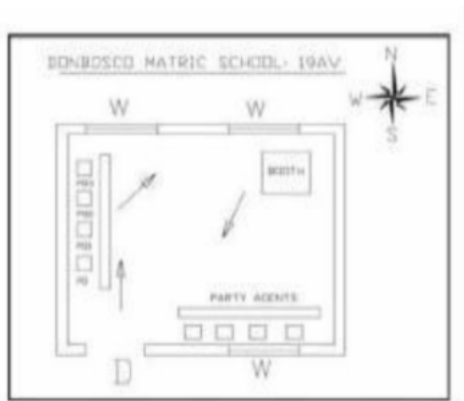

வாக்காளர் பதிவு அலுவலரின்  
கையொப்பம்

Nazri Naksha

Google Map View

Polling Station Building Front View

Polling Station Front View

Cad View

Key MAP View

|   |            |  |            |  |            |
|---|------------|--|------------|--|------------|
| 1<br>பெயர் : திலகாவிஜி<br>கணவர் பெயர்: ஜெயகுமார்<br>வீட்டு எண் : 1<br>வயது : 51 பாலினம் : பெண்<br>Photo is available          | XOE1451889 | 2<br>பெயர் : மீனா<br>கணவர் பெயர்: சிவபிராகசம்<br>வீட்டு எண் : 1-1<br>வயது : 61 பாலினம் : பெண்<br>Photo is available            | AZZ3217593 | 3<br>பெயர் : ஜெயகுமார்<br>தந்தை பெயர்: பழனி<br>வீட்டு எண் : 1-1<br>வயது : 60 பாலினம் : ஆண்<br>Photo is available         | AZZ8158925 |
| 4<br>பெயர் : தீபகாந்தி<br>கணவர் பெயர்: இந்திரமோகன்<br>வீட்டு எண் : 1/19<br>வயது : 59 பாலினம் : பெண்<br>Photo is available     | YQG2207553 | 5<br>பெயர் : சண்முக பிரியா<br>தாயின் பெயர்: மீனா<br>வீட்டு எண் : 1-19<br>வயது : 35 பாலினம் : பெண்<br>Photo is available        | XOE0280685 | 6<br>பெயர் : கார்த்திக்<br>தந்தை பெயர்: ஜெயகுமார்<br>வீட்டு எண் : 1/19<br>வயது : 23 பாலினம் : ஆண்<br>Photo is available  | XOE2441988 |
| 7<br>பெயர் : வீரபத்திரன்<br>தந்தை பெயர்: ஜெயகுமார்<br>வீட்டு எண் : 1/19<br>வயது : 19 பாலினம் : ஆண்<br>Photo is available      | XOE2764124 | 8<br>பெயர் : கோபிநாதன்<br>தந்தை பெயர்: பத்மநாபன்<br>வீட்டு எண் : 2<br>வயது : 63 பாலினம் : ஆண்<br>Photo is available            | XOE1225564 | 9<br>பெயர் : மோசஸ்பீட்டர்<br>தந்தை பெயர்: ரெத்தினசாமி<br>வீட்டு எண் : 2<br>வயது : 53 பாலினம் : ஆண்<br>Photo is available | XOE1461474 |
| 10<br>பெயர் : மலர்கொடி<br>கணவர் பெயர்: கோபிநாதன்<br>வீட்டு எண் : 2<br>வயது : 52 பாலினம் : பெண்<br>Photo is available          | XOE1225275 | 11<br>பெயர் : குருபிரசாத்<br>தந்தை பெயர்: ரங்கநாதன்<br>வீட்டு எண் : 2<br>வயது : 50 பாலினம் : ஆண்<br>Photo is available         | XOE1225168 | 12<br>பெயர் : பிருந்தா<br>கணவர் பெயர்: ரகுநாதன்<br>வீட்டு எண் : 2<br>வயது : 48 பாலினம் : பெண்<br>Photo is available      | XOE1225101 |
| 13<br>பெயர் : ஏழுமலை<br>தந்தை பெயர்: பெரம்பன்<br>வீட்டு எண் : 2<br>வயது : 47 பாலினம் : ஆண்<br>Photo is available              | GTV1204106 | 14<br>பெயர் : ஸீலாவதி<br>கணவர் பெயர்: மோசஸ்பீட்டர்<br>வீட்டு எண் : 2<br>வயது : 46 பாலினம் : பெண்<br>Photo is available         | XOE1461458 | 15<br>பெயர் : ரமேஷ்<br>தாயின் பெயர்: சபாஷினி<br>வீட்டு எண் : 2<br>வயது : 40 பாலினம் : ஆண்<br>Photo is available          | XOE1004902 |
| 16<br>பெயர் : தேன்மொழி<br>தந்தை பெயர்: முனியன்<br>வீட்டு எண் : 2<br>வயது : 35 பாலினம் : பெண்<br>Photo is available            | IBW0603993 | 17<br>பெயர் : சபாஷினி<br>கணவர் பெயர்: ராதாகிருஷ்ணன்<br>வீட்டு எண் : 2/1<br>வயது : 62 பாலினம் : பெண்<br>Photo is available      | XOE1004928 | 18<br>பெயர் : மகேஸ்வரி டி<br>கணவர் பெயர்: முரளி டி<br>வீட்டு எண் : 2/1<br>வயது : 51 பாலினம் : பெண்<br>Photo is available | XOE2692002 |
| 19<br>பெயர் : ரம்யா<br>கணவர் பெயர்: ரமேஷ்<br>வீட்டு எண் : 2/1<br>வயது : 36 பாலினம் : பெண்<br>Photo is available               | XOE1225598 | 20<br>பெயர் : கிரண் ட்குடுரி<br>தாயின் பெயர்: மகேஸ்வரி டி<br>வீட்டு எண் : 2/1<br>வயது : 28 பாலினம் : ஆண்<br>Photo is available | XOE2619021 | 21<br>பெயர் : நாராயணன்<br>தந்தை பெயர்: ராஜன்<br>வீட்டு எண் : 2/2<br>வயது : 48 பாலினம் : ஆண்<br>Photo is available        | AZZ3217486 |
| 22<br>பெயர் : சபாஷினி<br>கணவர் பெயர்: நாராயணன்<br>வீட்டு எண் : 2/2<br>வயது : 44 பாலினம் : பெண்<br>Photo is available          | AZZ3217494 | 23<br>பெயர் : ரித்தீஷ்<br>தந்தை பெயர்: நாராயணன்<br>வீட்டு எண் : 2/2<br>வயது : 21 பாலினம் : ஆண்<br>Photo is available           | XOE2574341 | 24<br>பெயர் : ரேகா<br>தந்தை பெயர்: கோபிநாத்<br>வீட்டு எண் : 2/4 ஏஃப2<br>வயது : 32 பாலினம் : பெண்<br>Photo is available   | XOE2437150 |
| 25<br>பெயர் : ஜெயகுமார்<br>தந்தை பெயர்: துரைசாமி<br>வீட்டு எண் : 3-1<br>வயது : 75 பாலினம் : ஆண்<br>Photo is available         | XOE2089100 | 26<br>பெயர் : ஆனந்தி<br>கணவர் பெயர்: ஜெயகுமார்<br>வீட்டு எண் : 3-1<br>வயது : 63 பாலினம் : பெண்<br>Photo is available           | XOE2089118 | 27<br>பெயர் : சரவணகுமார்<br>தந்தை பெயர்: ஜெயகுமார்<br>வீட்டு எண் : 3-1<br>வயது : 40 பாலினம் : ஆண்<br>Photo is available  | AZZ3216355 |
| 28<br>பெயர் : செந்தில்குமார்<br>தந்தை பெயர்: ஜெயகுமார்<br>வீட்டு எண் : 3-18A<br>வயது : 41 பாலினம் : ஆண்<br>Photo is available | XOE1680065 | 29<br>பெயர் : ரமேஷ்<br>தந்தை பெயர்: கோதண்டபாணி<br>வீட்டு எண் : 4<br>வயது : 55 பாலினம் : ஆண்<br>Photo is available              | XOE2364958 | 30<br>பெயர் : விஜயலட்சுமி<br>கணவர் பெயர்: ரமேஷ்<br>வீட்டு எண் : 4<br>வயது : 53 பாலினம் : பெண்<br>Photo is available      | XOE2373702 |