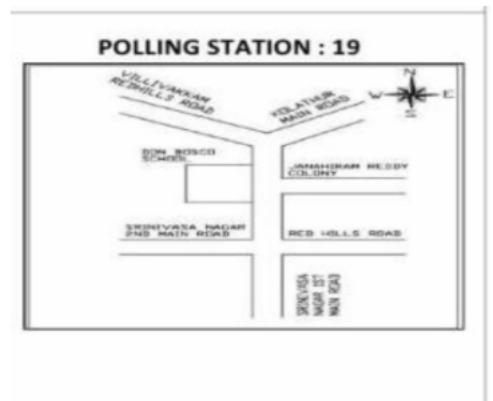

வாக்காளர் பதிவு அலுவலரின்  
கையொப்பம்

Nazri Naksha

Google Map View

Polling Station Building Front View

Polling Station Front View

Cad View

Key MAP View

|   |            |  |            |  |            |
|---|------------|--|------------|--|------------|
| 1<br>பெயர் : திலகாவிஜி<br>கணவர் பெயர்: ஜெயகுமார்<br>வீட்டு எண் : 1<br>வயது : 51 பாலினம் : பெண்<br>Photo is available          | XOE1451889 | 2<br>பெயர் : மீனா<br>கணவர் பெயர்: சிவபிராகசம்<br>வீட்டு எண் : 1-1<br>வயது : 61 பாலினம் : பெண்<br>Photo is available            | AZZ3217593 | 3<br>பெயர் : ஜெயகுமார்<br>தந்தை பெயர்: பழனி<br>வீட்டு எண் : 1-1<br>வயது : 60 பாலினம் : ஆண்<br>Photo is available         | AZZ8158925 |
| 4<br>பெயர் : தீபகாந்தி<br>கணவர் பெயர்: இந்திரமோகன்<br>வீட்டு எண் : 1/19<br>வயது : 59 பாலினம் : பெண்<br>Photo is available     | YQG2207553 | 5<br>பெயர் : சண்முக பிரியா<br>தாயின் பெயர்: மீனா<br>வீட்டு எண் : 1-19<br>வயது : 35 பாலினம் : பெண்<br>Photo is available        | XOE0280685 | 6<br>பெயர் : கார்த்திக்<br>தந்தை பெயர்: ஜெயகுமார்<br>வீட்டு எண் : 1/19<br>வயது : 23 பாலினம் : ஆண்<br>Photo is available  | XOE2441988 |
| 7<br>பெயர் : வீரபத்திரன்<br>தந்தை பெயர்: ஜெயகுமார்<br>வீட்டு எண் : 1/19<br>வயது : 19 பாலினம் : ஆண்<br>Photo is available      | XOE2764124 | 8<br>பெயர் : கோபிநாதன்<br>தந்தை பெயர்: பத்மநாபன்<br>வீட்டு எண் : 2<br>வயது : 63 பாலினம் : ஆண்<br>Photo is available            | XOE1225564 | 9<br>பெயர் : மோசஸ்பீட்டர்<br>தந்தை பெயர்: ரெத்தினசாமி<br>வீட்டு எண் : 2<br>வயது : 53 பாலினம் : ஆண்<br>Photo is available | XOE1461474 |
| 10<br>பெயர் : மலர்கொடி<br>கணவர் பெயர்: கோபிநாதன்<br>வீட்டு எண் : 2<br>வயது : 52 பாலினம் : பெண்<br>Photo is available          | XOE1225275 | 11<br>பெயர் : குருபிரசாத்<br>தந்தை பெயர்: ரங்கநாதன்<br>வீட்டு எண் : 2<br>வயது : 50 பாலினம் : ஆண்<br>Photo is available         | XOE1225168 | 12<br>பெயர் : பிருந்தா<br>கணவர் பெயர்: ரகுநாதன்<br>வீட்டு எண் : 2<br>வயது : 48 பாலினம் : பெண்<br>Photo is available      | XOE1225101 |
| 13<br>பெயர் : ஏழுமலை<br>தந்தை பெயர்: பெரம்பன்<br>வீட்டு எண் : 2<br>வயது : 47 பாலினம் : ஆண்<br>Photo is available              | GTV1204106 | 14<br>பெயர் : ஸீலாவதி<br>கணவர் பெயர்: மோசஸ்பீட்டர்<br>வீட்டு எண் : 2<br>வயது : 46 பாலினம் : பெண்<br>Photo is available         | XOE1461458 | 15<br>பெயர் : ரமேஷ்<br>தாயின் பெயர்: சபாஷினி<br>வீட்டு எண் : 2<br>வயது : 40 பாலினம் : ஆண்<br>Photo is available          | XOE1004902 |
| 16<br>பெயர் : தேன்மொழி<br>தந்தை பெயர்: முனியன்<br>வீட்டு எண் : 2<br>வயது : 35 பாலினம் : பெண்<br>Photo is available            | IBW0603993 | 17<br>பெயர் : சபாஷினி<br>கணவர் பெயர்: ராதாகிருஷ்ணன்<br>வீட்டு எண் : 2/1<br>வயது : 62 பாலினம் : பெண்<br>Photo is available      | XOE1004928 | 18<br>பெயர் : மகேஸ்வரி டி<br>கணவர் பெயர்: முரளி டி<br>வீட்டு எண் : 2/1<br>வயது : 51 பாலினம் : பெண்<br>Photo is available | XOE2692002 |
| 19<br>பெயர் : ரம்யா<br>கணவர் பெயர்: ரமேஷ்<br>வீட்டு எண் : 2/1<br>வயது : 36 பாலினம் : பெண்<br>Photo is available               | XOE1225598 | 20<br>பெயர் : கிரண் ட்குடுரி<br>தாயின் பெயர்: மகேஸ்வரி டி<br>வீட்டு எண் : 2/1<br>வயது : 28 பாலினம் : ஆண்<br>Photo is available | XOE2619021 | 21<br>பெயர் : நாராயணன்<br>தந்தை பெயர்: ராஜன்<br>வீட்டு எண் : 2/2<br>வயது : 48 பாலினம் : ஆண்<br>Photo is available        | AZZ3217486 |
| 22<br>பெயர் : சபாஷினி<br>கணவர் பெயர்: நாராயணன்<br>வீட்டு எண் : 2/2<br>வயது : 44 பாலினம் : பெண்<br>Photo is available          | AZZ3217494 | 23<br>பெயர் : ரித்தீஷ்<br>தந்தை பெயர்: நாராயணன்<br>வீட்டு எண் : 2/2<br>வயது : 21 பாலினம் : ஆண்<br>Photo is available           | XOE2574341 | 24<br>பெயர் : ரேகா<br>தந்தை பெயர்: கோபிநாத்<br>வீட்டு எண் : 2/4 ஏஃப2<br>வயது : 32 பாலினம் : பெண்<br>Photo is available   | XOE2437150 |
| 25<br>பெயர் : ஜெயகுமார்<br>தந்தை பெயர்: துரைசாமி<br>வீட்டு எண் : 3-1<br>வயது : 75 பாலினம் : ஆண்<br>Photo is available         | XOE2089100 | 26<br>பெயர் : ஆனந்தி<br>கணவர் பெயர்: ஜெயகுமார்<br>வீட்டு எண் : 3-1<br>வயது : 63 பாலினம் : பெண்<br>Photo is available           | XOE2089118 | 27<br>பெயர் : சரவணகுமார்<br>தந்தை பெயர்: ஜெயகுமார்<br>வீட்டு எண் : 3-1<br>வயது : 40 பாலினம் : ஆண்<br>Photo is available  | AZZ3216355 |
| 28<br>பெயர் : செந்தில்குமார்<br>தந்தை பெயர்: ஜெயகுமார்<br>வீட்டு எண் : 3-18A<br>வயது : 41 பாலினம் : ஆண்<br>Photo is available | XOE1680065 | 29<br>பெயர் : ரமேஷ்<br>தந்தை பெயர்: கோதண்டபாணி<br>வீட்டு எண் : 4<br>வயது : 55 பாலினம் : ஆண்<br>Photo is available              | XOE2364958 | 30<br>பெயர் : விஜயலட்சுமி<br>கணவர் பெயர்: ரமேஷ்<br>வீட்டு எண் : 4<br>வயது : 53 பாலினம் : பெண்<br>Photo is available      | XOE2373702 |