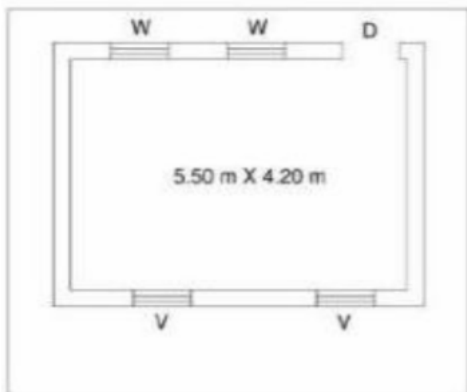

Google Map View

Polling Station Building Front View

Polling Station Front View

Cad View

Key MAP View

1 பெயர் : பிரேமா கணவர் பெயர் : ஹரிசுமார் வீட்டு எண் : 1 வயது : 62 பாலினம் : பெண் Photo is available XOE0268896	2 பெயர் : மனோஜ்குமார் தந்தை பெயர் : ஹரிசுமார் வீட்டு எண் : 1 வயது : 37 பாலினம் : ஆண் Photo is available XOE0164764	3 பெயர் : கீதா கணவர் பெயர் : ராஜேந்திரன் வீட்டு எண் : 1 வயது : 34 பாலினம் : பெண் Photo is available KFD5401849
4 பெயர் : வைஷ்ணவி தந்தை பெயர் : ஹரிசுமார் வீட்டு எண் : 1 வயது : 30 பாலினம் : பெண் Photo is available XOE1526789	5 பெயர் : நாகபூஷணம் கணவர் பெயர் : சொக்கலிங்கம் வீட்டு எண் : 1-1 வயது : 83 பாலினம் : பெண் Photo is available XOE2289924	6 பெயர் : ராஜேந்திரன் கணவர் பெயர் : சொக்கலிங்கம் வீட்டு எண் : 1-1 வயது : 61 பாலினம் : பெண் Photo is available XOE2289932
7 பெயர் : இய்யதுல்லா தந்தை பெயர் : மாலிக் வீட்டு எண் : 2/5 வயது : 43 பாலினம் : ஆண் Photo is available FRC3658127	8 பெயர் : ரோஷன்சுல்தானா தந்தை பெயர் : மாலிக் வீட்டு எண் : 2/5 வயது : 41 பாலினம் : பெண் Photo is available FRC3564077	9 பெயர் : லலிதா கணவர் பெயர் : சீதாராமன் வீட்டு எண் : 3 வயது : 83 பாலினம் : பெண் Photo is available KFD6852180
10 பெயர் : ஜானகிராமன் தந்தை பெயர் : சீதாராமன் வீட்டு எண் : 3 வயது : 64 பாலினம் : ஆண் Photo is available XOE2289957	11 பெயர் : ரங்கநாயகி கணவர் பெயர் : ஜானகிராமன் வீட்டு எண் : 3 வயது : 61 பாலினம் : பெண் Photo is available KFD6852222	12 பெயர் : சாய்ரா தந்தை பெயர் : ஜானகிராமன் வீட்டு எண் : 3 வயது : 32 பாலினம் : ஆண் Photo is available XOE0866764
13 பெயர் : பரத் தந்தை பெயர் : ஜானகிராமன் வீட்டு எண் : 3-2 வயது : 29 பாலினம் : ஆண் Photo is available XOE1662345	14 பெயர் : சிவகுமார் தந்தை பெயர் : சேஷாத்ரி குப்தா வீட்டு எண் : 5 வயது : 63 பாலினம் : ஆண் Photo is available KFD1806025	15 பெயர் : ராஜேஸ்வரி கணவர் பெயர் : சிவகுமார் வீட்டு எண் : 5 வயது : 54 பாலினம் : பெண் Photo is available KFD1806033
16 பெயர் : சரத்குமார் தந்தை பெயர் : ஸ்ரீதரபாபு வீட்டு எண் : 5 வயது : 33 பாலினம் : ஆண் Photo is available XOE0675637	17 பெயர் : ராபியா கணவர் பெயர் : ஹபீப் வீட்டு எண் : 5-2 வயது : 38 பாலினம் : பெண் Photo is available XOE1769959	18 பெயர் : ஸ்ரீனிவாஸ் தந்தை பெயர் : சிவகுமார் வீட்டு எண் : 5/3 வயது : 28 பாலினம் : ஆண் Photo is available XOE1930023
19 பெயர் : திவ்யா தந்தை பெயர் : சிவகுமார் வீட்டு எண் : 5/3 வயது : 28 பாலினம் : பெண் Photo is available XOE1930031	20 பெயர் : சுந்தர் லிங்கம் தந்தை பெயர் : மார்தாண்டன் வீட்டு எண் : 7 வயது : 55 பாலினம் : ஆண் Photo is available XOE0268904	21 பெயர் : பாலகுமார் தந்தை பெயர் : மார்தாண்டன் வீட்டு எண் : 7-4 வயது : 54 பாலினம் : ஆண் Photo is available XOE1916972
22 பெயர் : சிம்ரன் தந்தை பெயர் : லீலா கிருஷ்ணன் லால் வீட்டு எண் : 7/13 வயது : 25 பாலினம் : பெண் Photo is available XOE1938760	23 பெயர் : ஜெயந்தி கணவர் பெயர் : மோகன் வீட்டு எண் : 8/19 வயது : 53 பாலினம் : பெண் Photo is available KFD6737753	24 பெயர் : ப்ரஷிக மோகன் தந்தை பெயர் : மோகன் வீட்டு எண் : 8/19 வயது : 29 பாலினம் : பெண் Photo is available XOE1559913
25 பெயர் : ஷிவானி மோகன் தந்தை பெயர் : மோகன் வீட்டு எண் : 8/19 வயது : 25 பாலினம் : பெண் Photo is available XOE1947688	26 பெயர் : ஜீட்பால் தந்தை பெயர் : அலெக்ஸாண்டர்பால் வீட்டு எண் : 9 வயது : 57 பாலினம் : ஆண் Photo is available KFD3100062	27 பெயர் : ஸ்டெல்லாஜீட் கணவர் பெயர் : ஜீட்பால் வீட்டு எண் : 9 வயது : 56 பாலினம் : பெண் Photo is available XOE2289965
28 பெயர் : ஜே பீ பீந்தோ லூர்த் தந்தை பெயர் : ஏ ஜூட பால் வீட்டு எண் : 9/5 வயது : 24 பாலினம் : ஆண் Photo is available XOE2554392	29 பெயர் : பஷீர்அகமது தந்தை பெயர் : கலீலுரஹ்மான் வீட்டு எண் : 10 வயது : 56 பாலினம் : ஆண் Photo is available XOE0453332	30 பெயர் : ஹாஜினாபானு கணவர் பெயர் : பஷீர் அகமது வீட்டு எண் : 10 வயது : 52 பாலினம் : பெண் Photo is available XOE0453142