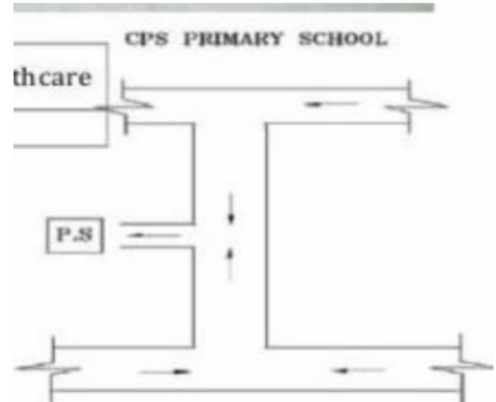

Key MAP View