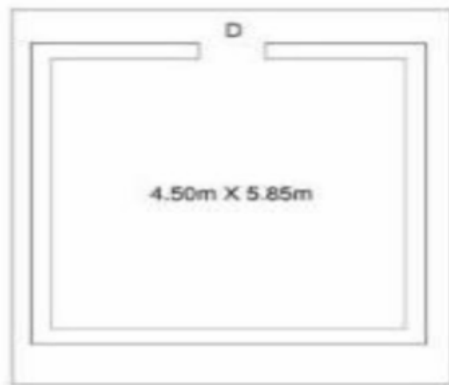

Google Map View

Polling Station Building Front View

Polling Station Front View

Cad View

Key MAP View

1 பெயர் : சாம்பாபா தந்தை பெயர் : கோட்டிலிங்கம் வீட்டு எண் : 1 வயது : 74 பாலினம் : ஆண் Photo is available	XOE2308526	2 பெயர் : சர்வாணி கணவர் பெயர் : சாம்பாபா வீட்டு எண் : 1 வயது : 65 பாலினம் : பெண் Photo is available	KFD3022522	3 பெயர் : ஸ்ரீதர் தந்தை பெயர் : சாம்பாபா வீட்டு எண் : 1 வயது : 48 பாலினம் : ஆண் Photo is available	KFD3020328
4 பெயர் : சுவாதி கணவர் பெயர் : ஸ்ரீதர் வீட்டு எண் : 1 வயது : 37 பாலினம் : பெண் Photo is available	XOE0168039	5 பெயர் : தனசேகரன் தந்தை பெயர் : தங்கவேலு வீட்டு எண் : 2 வயது : 81 பாலினம் : ஆண் Photo is available	XOE2308534	6 பெயர் : குமாரி கணவர் பெயர் : தனசேகரன் வீட்டு எண் : 2 வயது : 72 பாலினம் : பெண் Photo is available	XOE2308542
7 பெயர் : ரவிகுமார் தந்தை பெயர் : தனசேகரன் வீட்டு எண் : 2 வயது : 53 பாலினம் : ஆண் Photo is available	XOE0614065	8 பெயர் : கலைஅரசு தந்தை பெயர் : தனசேகரன் வீட்டு எண் : 2 வயது : 53 பாலினம் : ஆண் Photo is available	KFD3020336	9 பெயர் : அன்னபூரணி தந்தை பெயர் : தனசேகரன் வீட்டு எண் : 2 வயது : 46 பாலினம் : பெண் Photo is available	XOE2308559
10 பெயர் : தம்பிதுரை தந்தை பெயர் : தனசேகரன் வீட்டு எண் : 2 வயது : 44 பாலினம் : ஆண் Photo is available	KFD1618420	11 பெயர் : சந்திரசேகர் தந்தை பெயர் : தனசேகரன் வீட்டு எண் : 2 வயது : 42 பாலினம் : ஆண் Photo is available	KFD1618438	12 பெயர் : உஷா கணவர் பெயர் : ரவிகுமார் வீட்டு எண் : 2 வயது : 41 பாலினம் : பெண் Photo is available	XOE1209329
13 பெயர் : லக்ஷ்மி கணவர் பெயர் : புனிதவேலு வீட்டு எண் : 2-1 வயது : 68 பாலினம் : பெண் Photo is available	XOE2308575	14 பெயர் : முருகன் தந்தை பெயர் : புனிதவேலு வீட்டு எண் : 2-3 வயது : 54 பாலினம் : ஆண் Photo is available	XOE2308591	15 பெயர் : காயத்திரி கணவர் பெயர் : முருகன் வீட்டு எண் : 2-3 வயது : 42 பாலினம் : பெண் Photo is available	KFD6998967
16 பெயர் : தமிழரசி கமலகண்ணன் கணவர் பெயர் : தம்பி துரை வீட்டு எண் : 2/56 வயது : 37 பாலினம் : பெண் Photo is available	XOE2403624	17 பெயர் : ஹரி கிருஷ்ணன் மண்ணூர் தந்தை பெயர் : ஜெயராம் மண்ணூர் வீட்டு எண் : 2-வது தளம் 48/2 பீ வயது : 46 பாலினம் : ஆண் Photo is available	TWT0658286	18 பெயர் : வரலட்சுமி கணவர் பெயர் : லோகாபிராமன் வீட்டு எண் : 3 வயது : 69 பாலினம் : பெண் Photo is available	XOE2308609
19 பெயர் : சதிஷ்குமார் தந்தை பெயர் : லோகாபிராமன் வீட்டு எண் : 3 வயது : 39 பாலினம் : ஆண் Photo is available	KFD3023744	20 பெயர் : ரம்யா தந்தை பெயர் : அரிபாபு வீட்டு எண் : 3 வயது : 38 பாலினம் : பெண் Photo is available	XOE0167965	21 பெயர் : சரத்குமார் தந்தை பெயர் : அரிபாபு வீட்டு எண் : 3 வயது : 34 பாலினம் : ஆண் Photo is available	XOE0614693
22 பெயர் : அரிபாபு தந்தை பெயர் : ஜெயராமன் வீட்டு எண் : 3-1 வயது : 61 பாலினம் : ஆண் Photo is available	XOE2308617	23 பெயர் : இராமத்திலகம் கணவர் பெயர் : அரிபாபு வீட்டு எண் : 3-1 வயது : 60 பாலினம் : பெண் Photo is available	XOE2308625	24 பெயர் : மகேஷ் தந்தை பெயர் : பாலன் வீட்டு எண் : 3/8 வயது : 34 பாலினம் : ஆண் Photo is available	XOE2470870
25 பெயர் : வள்ளி கணவர் பெயர் : மூர்த்தி வீட்டு எண் : 4 வயது : 70 பாலினம் : பெண் Photo is available	XOE0773366	S2 26 பெயர் : யுவராணி கணவர் பெயர் : வடசுமிபதி வீட்டு எண் : 4 வயது : 53 பாலினம் : பெண் Photo is available	XOE0786541	27 பெயர் : சிப்போரால் கணவர் பெயர் : பால்ராஜ் வீட்டு எண் : 4 வயது : 51 பாலினம் : பெண் Photo is available	XOE1172253
28 பெயர் : ஏனஸ்ட் பால் ராஜ் தந்தை பெயர் : வில்சன் வீட்டு எண் : 4 வயது : 33 பாலினம் : ஆண் Photo is available	XOE0863977	29 பெயர் : லட்சுமிபதி தந்தை பெயர் : கிருஷ்ணமூர்த்தி வீட்டு எண் : 4-1 வயது : 61 பாலினம் : ஆண் Photo is available	XOE0773648	30 பெயர் : வாசுதேவன் தந்தை பெயர் : ராஜீ வீட்டு எண் : 4-1A வயது : 62 பாலினம் : ஆண் Photo is available	XOE2308641