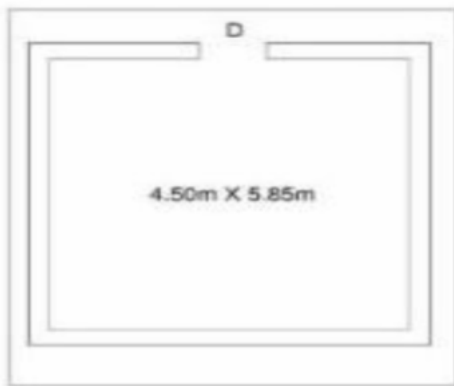

Google Map View

Polling Station Building Front View

Polling Station Front View

Cad View

Key MAP View

1 பெயர் : அஷ்வின்நாதன் தந்தை பெயர்: கோபி சிவம் வீட்டு எண் : 1-33 வயது : 38 பாலினம் : ஆண்	XOE1770239 Photo is available	2 பெயர் : அருமை நாதன் தந்தை பெயர்: கோபி சிவம் வீட்டு எண் : 1/33 வயது : 33 பாலினம் : ஆண்	XOE1936608 Photo is available	3 பெயர் : சூரியா கே தந்தை பெயர்: எலி குமார் எலி குமார் வீட்டு எண் : 1/33 வயது : 26 பாலினம் : ஆண்	XOE2682136 Photo is available
4 பெயர் : தனலக்ஷ்மி தந்தை பெயர்: நாகலிங்கம் வீட்டு எண் : 2 வயது : 59 பாலினம் : பெண்	XOE2317899 Photo is available	5 பெயர் : கோவிந்தராஜ் தந்தை பெயர்: நாகலிங்கம் வீட்டு எண் : 2 வயது : 57 பாலினம் : ஆண்	XOE2317907 Photo is available	6 பெயர் : கமலகண்ணன் தந்தை பெயர்: நாகலிங்கம் வீட்டு எண் : 2 வயது : 52 பாலினம் : ஆண்	XOE2317915 Photo is available
7 பெயர் : சாந்தி தந்தை பெயர்: பாபு வீட்டு எண் : 2/3 வயது : 60 பாலினம் : பெண்	ABQ0775866 Photo is available	#2 8 பெயர் : சாய்ராம் நா தந்தை பெயர்: சாந்தி ஏ பி வீட்டு எண் : 2/3 வயது : 40 பாலினம் : ஆண்	ABQ0775908 Photo is available	9 பெயர் : ஜீவிதா ஸ் கணவர் பெயர்: மனோஜ் ஸ் வீட்டு எண் : 2/3 சாயி ஸ்வர்ண டி1ஃபெலெட்ஸ்3 வயது : 36 பாலினம் : பெண்	XOE2762300 Photo is available
#2 10 பெயர் : மனோஜ் எஸ் ஆர் இதரர் பெயர்: ஜீவிதா ஸ் வீட்டு எண் : 2/3சாயி சுவர்ணத்1 3ஃபெலோரஃபல் வயது : 37 பாலினம் : ஆண்	XOE2760742 Photo is available	11 பெயர் : மெஹன்னாஸ் அஹமது தந்தை பெயர்: நாசர் அஹமது வீட்டு எண் : 2B1 வயது : 25 பாலினம் : பெண்	XOE1996206 Photo is available	12 பெயர் : சும்தி கணவர் பெயர்: ராஜ்மோஹன் ராஜ்மோஹன் வீட்டு எண் : 3 வயது : 45 பாலினம் : பெண்	XOE2758605 Photo is available
13 பெயர் : தரணி குமார் ர் இதரர் பெயர்: வி மாலதி வீட்டு எண் : 3/1 எஃப்1 2/1 வயது : 38 பாலினம் : ஆண்	XOE2751683 Photo is available	14 பெயர் : மாலதி தந்தை பெயர்: வாசுதேவன் வீட்டு எண் : 3/1 எஃப்1 2/1 வயது : 32 பாலினம் : பெண்	ZBS0992453 Photo is available	15 பெயர் : தேவகி கணவர் பெயர்: கணபதி வீட்டு எண் : 4-2 வயது : 71 பாலினம் : பெண்	XOE2310159 Photo is available
#2 16 பெயர் : பொன்னுவேல் க தந்தை பெயர்: கணபதி வீட்டு எண் : எண் 13/40 பிளாட் எண் 2ஏ வயது : 49 பாலினம் : ஆண்	XOE2310167 Photo is available	#2 17 பெயர் : சுஜா சி கணவர் பெயர்: பொன்னுவேல் வீட்டு எண் : எண் 13/40 பிளாட்எண் 2ஏ வயது : 46 பாலினம் : பெண்	KFD5400221 Photo is available	18 பெயர் : சரவணன் தந்தை பெயர்: வடிவேலு வீட்டு எண் : 4-3 வயது : 79 பாலினம் : ஆண்	KFD6854806 Photo is available
19 பெயர் : வடிவேலு தந்தை பெயர்: சரவணன் வீட்டு எண் : 4-3 வயது : 51 பாலினம் : ஆண்	KFD6854970 Photo is available	20 பெயர் : வசந்தி கணவர் பெயர்: வடிவேலு வீட்டு எண் : 4-3 வயது : 49 பாலினம் : பெண்	KFD5400213 Photo is available	21 பெயர் : பூர்ணிஷ் பூர்காந்த் தந்தை பெயர்: பூர்காந்த் வீட்டு எண் : 4ஏ, 6 வயது : 25 பாலினம் : பெண்	XOE2035913 Photo is available
22 பெயர் : அகதர் பாணு கணவர் பெயர்: சமியுல்லா கான் வீட்டு எண் : 5 வயது : 65 பாலினம் : பெண்	XOE1914456 Photo is available	23 பெயர் : நியாமத்துல்லா தந்தை பெயர்: அல்லானாக் வீட்டு எண் : 5 வயது : 63 பாலினம் : ஆண்	KFD6736656 Photo is available	24 பெயர் : மைமுன்னா கணவர் பெயர்: நியாமத்துல்லா வீட்டு எண் : 5 வயது : 54 பாலினம் : பெண்	KFD6736888 Photo is available
25 பெயர் : சபியுல்லா கான் தந்தை பெயர்: கான் வீட்டு எண் : 5 வயது : 47 பாலினம் : ஆண்	XOE1914761 Photo is available	26 பெயர் : அப்துல் ஜப்பார் தந்தை பெயர்: நியாமத்துல்லா வீட்டு எண் : 5 வயது : 37 பாலினம் : ஆண்	XOE0168823 Photo is available	27 பெயர் : பைசுன்னிசா கணவர் பெயர்: அப்துல்ஜப்பார் வீட்டு எண் : 5 வயது : 37 பாலினம் : பெண்	XOE1173053 Photo is available
28 பெயர் : முகமது இம்ரான் தந்தை பெயர்: நியாமத்துல்லா வீட்டு எண் : 5 வயது : 35 பாலினம் : ஆண்	XOE1173038 Photo is available	29 பெயர் : கத்திஜா பாணு கணவர் பெயர்: முகமது சபியுல்லா கான் வீட்டு எண் : 5 வயது : 33 பாலினம் : பெண்	XOE1914472 Photo is available	30 பெயர் : முகமது நாசீர் தந்தை பெயர்: நியாமத்துல்லா வீட்டு எண் : 5 வயது : 32 பாலினம் : ஆண்	XOE1173046 Photo is available