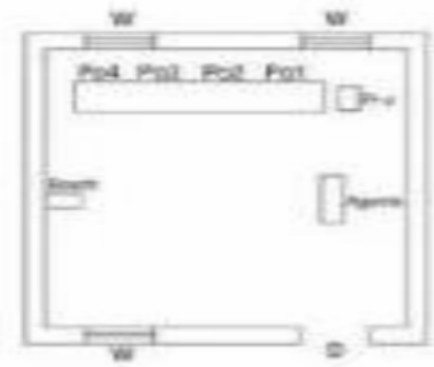

Google Map View

Polling Station Building Front View

Polling Station Front View

Cad View

Key MAP View

1 பெயர் : ஜீதேந்தர்குமார் தந்தை பெயர் : தேவானந்தலால் வீட்டு எண் : 2 வயது : 37 பாலினம் : ஆண் Photo is available	XOE0170332	2 பெயர் : அஷ்யா தந்தை பெயர் : ரமேஷ் வீட்டு எண் : 3 வயது : 28 பாலினம் : பெண் Photo is available	XOE1754746	3 பெயர் : மகிமை மேரி ஆ கணவர் பெயர் : ஆமென் நாதன் வீட்டு எண் : 05/1, பழைய எண் 45/1 வயது : 67 பாலினம் : பெண் Photo is available	WIR1086867
4 பெயர் : தரணி தந்தை பெயர் : கிருஷ்ணா குமார் வீட்டு எண் : 5 மனோஜ் காரோனேட் 67/92 வயது : 25 பாலினம் : பெண் Photo is available	XOE2427896	S2 5 பெயர் : அம்பிகாபதி கணவர் பெயர் : செங்குட்டுவன் வீட்டு எண் : 6 வயது : 63 பாலினம் : பெண் Photo is available	XOE1293562	S2 6 பெயர் : செங்குட்டுவன் தந்தை பெயர் : குருசாமி வீட்டு எண் : 6-1 வயது : 69 பாலினம் : ஆண் Photo is available	XOE2312569
7 பெயர் : சிவசுப்ரமணியன் தந்தை பெயர் : நாகராஜ் வீட்டு எண் : 8 வயது : 34 பாலினம் : ஆண் Photo is available	XOE0774885	8 பெயர் : ஆயிஷா கணவர் பெயர் : அப்துல் ரஜாக் வீட்டு எண் : 10 வயது : 70 பாலினம் : பெண் Photo is available	KFD6741946	9 பெயர் : உமகு குல்சம் கணவர் பெயர் : காஜா மைதீன் வீட்டு எண் : 10 வயது : 68 பாலினம் : பெண் Photo is available	KFD6741433
10 பெயர் : சாகுல் அமீது தந்தை பெயர் : முகம்மது சேட் வீட்டு எண் : 10 வயது : 63 பாலினம் : ஆண் Photo is available	KFD6741789	11 பெயர் : மகேஸ்வரி கணவர் பெயர் : நாகராஜ் வீட்டு எண் : 10 வயது : 51 பாலினம் : பெண் Photo is available	KFD6739197	12 பெயர் : அனிஷ் முகம்மது தந்தை பெயர் : அப்துல் ரஜாக் வீட்டு எண் : 10 வயது : 44 பாலினம் : ஆண் Photo is available	KFD6741664
13 பெயர் : சாருநிஷா கணவர் பெயர் : அனிஷ் முகம்மது வீட்டு எண் : 10 வயது : 42 பாலினம் : பெண் Photo is available	KFD6741995	14 பெயர் : ஸ்ரீதரன் தந்தை பெயர் : வேலாயுதம் வீட்டு எண் : 11 வயது : 76 பாலினம் : ஆண் Photo is available	XOE0859595	15 பெயர் : சையது அகமது கபீர் தந்தை பெயர் : சையத் முனவர்பாஷா வீட்டு எண் : 12/22 வயது : 34 பாலினம் : ஆண் Photo is available	XOE0530972
16 பெயர் : சபிதா தந்தை பெயர் : மீனாட்சி சுந்தரம் வீட்டு எண் : 15 வயது : 49 பாலினம் : ஆண் Photo is available	XOE1175074	17 பெயர் : ஸ்ஹமிதா பானு கணவர் பெயர் : குஞ்சன் அப்துல் வஹாப் பஷிர் அஹ்மத் வீட்டு எண் : 15/16 வயது : 55 பாலினம் : பெண் Photo is available	SUU1383686	18 பெயர் : முஹம்மத் இன்ஜாமாம் தந்தை பெயர் : பஷீர் அஹ்மத் வீட்டு எண் : 15/16 வயது : 28 பாலினம் : ஆண் Photo is available	SUU0971945
19 பெயர் : ஷாந்தார் பைலீ கணவர் பெயர் : ஜோசப் வீட்டு எண் : 17/7ஏ வயது : 56 பாலினம் : பெண் Photo is available	XOE1195825	20 பெயர் : கிருஷ்ணபிரியா கணவர் பெயர் : செல்வமுத்துகுமரன் வீட்டு எண் : 22-30 வயது : 37 பாலினம் : பெண் Photo is available	XOE1842574	21 பெயர் : முகமது ரபி தந்தை பெயர் : முகமது உமர் வீட்டு எண் : 22-43 வயது : 45 பாலினம் : ஆண் Photo is available	XOE1754944
22 பெயர் : மும்மது மொய்தீன் தந்தை பெயர் : மும்மது அபுபக்கர் வீட்டு எண் : 22-43 வயது : 41 பாலினம் : ஆண் Photo is available	XOE1754886	23 பெயர் : சையத் ரிஸ்வான் தந்தை பெயர் : சையத் ரஹ்மதுல்லா வீட்டு எண் : 22/43 வயது : 26 பாலினம் : ஆண் Photo is available	XOE2456622	24 பெயர் : யாஸ்மின் தந்தை பெயர் : சையத் ரஹ்மதுல்லா வீட்டு எண் : 22/43 வயது : 23 பாலினம் : பெண் Photo is available	XOE2456598
25 பெயர் : உத்தம் சந்த் தந்தை பெயர் : பவர் லால் வீட்டு எண் : 25 வயது : 60 பாலினம் : ஆண் Photo is available	XOE1293612	26 பெயர் : ஷோபா தந்தை பெயர் : உத்தம் சந்த் வீட்டு எண் : 25 வயது : 58 பாலினம் : பெண் Photo is available	XOE1293604	27 பெயர் : ராகுல் தந்தை பெயர் : உத்தம் சந்த் வீட்டு எண் : 25-49 வயது : 34 பாலினம் : ஆண் Photo is available	XOE1293620
28 பெயர் : வர்ஷா கணவர் பெயர் : ராகுல் வீட்டு எண் : 25-49 வயது : 33 பாலினம் : பெண் Photo is available	XOE1533934	29 பெயர் : ராஜாத்தி கணவர் பெயர் : வேதாசலம் வீட்டு எண் : 26 வயது : 51 பாலினம் : பெண் Photo is available	XOE0775460	30 பெயர் : சரண்ராஜ் தந்தை பெயர் : இராஜேந்திரன் வீட்டு எண் : 26 வயது : 37 பாலினம் : ஆண் Photo is available	XOE0775411