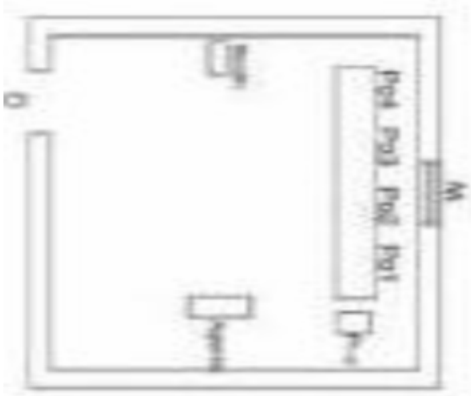

Google Map View

Polling Station Building Front View

Polling Station Front View

Cad View

Key MAP View

1 பெயர் : ஆறுமுகம் தந்தை பெயர்: சக்கரவர்த்தி வீட்டு எண் : 2-2 வயது : 60 பாலினம் : ஆண்	XOE1529239 Photo is available	2 பெயர் : நாகவள்ளி கணவர் பெயர்: ஆறுமுகம் வீட்டு எண் : 2-2 வயது : 53 பாலினம் : பெண்	XOE1529247 Photo is available	3 பெயர் : நரேந்திரன் தந்தை பெயர்: ஆறுமுகம் வீட்டு எண் : 2-2 வயது : 35 பாலினம் : ஆண்	XOE1529262 Photo is available
4 பெயர் : ராமமூர்த்தி தந்தை பெயர்: கோவிந்தசாமி வீட்டு எண் : 2-15A வயது : 63 பாலினம் : ஆண்	XOE0193763 Photo is available	5 பெயர் : சரளா தந்தை பெயர்: ராமமூர்த்தி வீட்டு எண் : 2-15A வயது : 54 பாலினம் : பெண்	XOE0170738 Photo is available	6 பெயர் : ஆனந்த் தந்தை பெயர்: முருகேசன் வீட்டு எண் : 3 வயது : 51 பாலினம் : ஆண்	XOE1909498 Photo is available
7 பெயர் : யுவராணி தந்தை பெயர்: ஆனந்த் வீட்டு எண் : 3 வயது : 41 பாலினம் : பெண்	XOE1924380 Photo is available	8 பெயர் : பீனாமேரி கணவர் பெயர்: சேவியர் வீட்டு எண் : 4-9 வயது : 59 பாலினம் : பெண்	XOE1842871 Photo is available	9 பெயர் : மனிசா தந்தை பெயர்: பாபுஅந்தோனி வீட்டு எண் : 4-9 வயது : 28 பாலினம் : பெண்	XOE1842913 Photo is available
10 பெயர் : விஜயலட்சுமி கணவர் பெயர்: ரமேஷ் வீட்டு எண் : 4-37 வயது : 45 பாலினம் : பெண்	KFD2433217 Photo is available	11 பெயர் : மாதவ் வட தந்தை பெயர்: விஜயகுமார் வீட்டு எண் : 5 வயது : 31 பாலினம் : ஆண்	XOE1294172 Photo is available	12 பெயர் : மோகன் ராஜ் தாயின் பெயர்: கிருஷ்ண மூர்த்தி வீட்டு எண் : 5 வயது : 24 பாலினம் : ஆண்	XOE1930882 Photo is available
13 பெயர் : கஸ்தூரி கணவர் பெயர்: ரங்கசாமி வீட்டு எண் : 5-3 வயது : 76 பாலினம் : பெண்	XOE2315026 Photo is available	14 பெயர் : காமாட்சி கணவர் பெயர்: கிருஷ்ணமூர்த்தி வீட்டு எண் : 5/3 வயது : 45 பாலினம் : பெண்	XOE1930635 Photo is available	15 பெயர் : சாரூமதி தந்தை பெயர்: விஜயகுமார் வீட்டு எண் : 5-3 வயது : 34 பாலினம் : பெண்	XOE0858449 Photo is available
16 பெயர் : மீனாட்சி தந்தை பெயர்: கிருஷ்ண மூர்த்தி வீட்டு எண் : 7-4-2 வயது : 34 பாலினம் : பெண்	XOE0618033 Photo is available	17 பெயர் : தபஸ் தந்தை பெயர்: கார்த்திகேயன் வீட்டு எண் : 7/15 வயது : 23 பாலினம் : ஆண்	XOE2537793 Photo is available	18 பெயர் : சரண்யா தந்தை பெயர்: மனோதீபன் வீட்டு எண் : 7C வயது : 37 பாலினம் : பெண்	XOE0271148 Photo is available
19 பெயர் : இசக்கியம்மாள் கணவர் பெயர்: ரமேஷ் கண்ணன் வீட்டு எண் : 9 வயது : 37 பாலினம் : பெண்	XOE1294701 Photo is available	20 பெயர் : மோகன் தந்தை பெயர்: சண்முகம் வீட்டு எண் : 9 வயது : 29 பாலினம் : ஆண்	XOE1529395 Photo is available	21 பெயர் : வேணிகலா கணவர் பெயர்: சண்முகம் வீட்டு எண் : 9/2-21 வயது : 64 பாலினம் : பெண்	XOE2314292 Photo is available
22 பெயர் : விங்கேசுமார் தந்தை பெயர்: சண்முகம் வீட்டு எண் : 9/2-21 வயது : 35 பாலினம் : ஆண்	XOE0404418 Photo is available	23 பெயர் : சண்முகம் தந்தை பெயர்: அங்கமுத்து வீட்டு எண் : 9/2,21 வயது : 71 பாலினம் : ஆண்	XOE2314284 Photo is available	24 பெயர் : துரை ராஜ் தந்தை பெயர்: தி சீனிவாசன் வீட்டு எண் : 10/2 வயது : 55 பாலினம் : ஆண்	XOE2585537 Photo is available
25 பெயர் : ராஜசெகர் தந்தை பெயர்: சுப்பிரமணியன் வீட்டு எண் : 11 வயது : 58 பாலினம் : ஆண்	XOE0858696 Photo is available	#2 26 பெயர் : காவ்யா தந்தை பெயர்: முத்துகுமார் வீட்டு எண் : 11/5 வயது : 23 பாலினம் : பெண்	XOE2471167 Photo is available	27 பெயர் : சாய் கீர்த்தனா அ தந்தை பெயர்: அசோக் குமார் வீட்டு எண் : 11/5 வயது : 20 பாலினம் : பெண்	XOE2723989 Photo is available
28 பெயர் : மகேஸ்வரி கணவர் பெயர்: தன சேகர் வீட்டு எண் : 11/25 வயது : 38 பாலினம் : பெண்	XOE2479152 Photo is available	29 பெயர் : கஸ்தூரி கணவர் பெயர்: தன்பால் வீட்டு எண் : 13 வயது : 75 பாலினம் : பெண்	KFD7379373 Photo is available	30 பெயர் : ரேவதி தந்தை பெயர்: ரமேஷ் வீட்டு எண் : 13 / 6 வயது : 25 பாலினம் : பெண்	XOE2490910 Photo is available