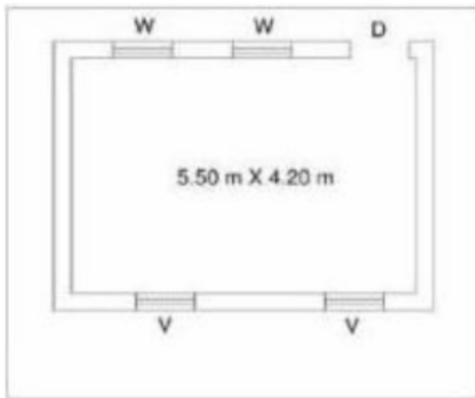

Google Map View

Polling Station Building Front View

Polling Station Front View

Cad View

Key MAP View

1 பெயர் : ராமகிருஷ்ணன் தந்தை பெயர்: பார்த்தசாரதி வீட்டு எண் : 1 வயது : 70 பாலினம் : ஆண்	XOE0679787 Photo is available	2 பெயர் : பரிமளா கணவர் பெயர்: ராமகிருஷ்ணன் வீட்டு எண் : 1 வயது : 60 பாலினம் : பெண்	XOE0679795 Photo is available	3 பெயர் : புருஷோத்தமன் தந்தை பெயர்: சன்முகம் வீட்டு எண் : 1 வயது : 58 பாலினம் : ஆண்	XOE0679704 Photo is available
4 பெயர் : நந்தகோபால் தந்தை பெயர்: வரதராஜிலு வீட்டு எண் : 1 வயது : 57 பாலினம் : ஆண்	XOE0679746 Photo is available	5 பெயர் : சிவபூசனம் கணவர் பெயர்: புருசோதமன் வீட்டு எண் : 1 வயது : 54 பாலினம் : பெண்	XOE0679720 Photo is available	6 பெயர் : மகேந்த்ரன் தந்தை பெயர்: சின்னதம்பி வீட்டு எண் : 1 வயது : 54 பாலினம் : ஆண்	XOE0679696 Photo is available
7 பெயர் : அசோக் குமார் தந்தை பெயர்: ஜவரிலால் வீட்டு எண் : 1 வயது : 47 பாலினம் : ஆண்	XOE0679837 Photo is available	8 பெயர் : மஞ்சலா கணவர் பெயர்: அசோக்குமார் வீட்டு எண் : 1 வயது : 44 பாலினம் : பெண்	XOE0679845 Photo is available	9 பெயர் : விமல் குமார் தந்தை பெயர்: ஜவரிலால் வீட்டு எண் : 1 வயது : 43 பாலினம் : ஆண்	XOE0679829 Photo is available
10 பெயர் : லோகேஷ் தந்தை பெயர்: ராமகிருஷ்ணன் வீட்டு எண் : 1 வயது : 39 பாலினம் : ஆண்	XOE0679779 Photo is available	11 பெயர் : ரேகா தந்தை பெயர்: புருசோதமன் வீட்டு எண் : 1 வயது : 32 பாலினம் : பெண்	XOE0679738 Photo is available	12 பெயர் : டில்லிபாபு தந்தை பெயர்: ஜெயராமன் வீட்டு எண் : 3 வயது : 54 பாலினம் : ஆண்	KFD3100310 Photo is available
13 பெயர் : குமுதா கணவர் பெயர்: டில்லிபாபு வீட்டு எண் : 3 வயது : 50 பாலினம் : பெண்	KFD3100328 Photo is available	14 பெயர் : விஜயலக்ஷ்மி தந்தை பெயர்: நேருதாசன் வீட்டு எண் : 3 வயது : 29 பாலினம் : பெண்	XOE1296037 Photo is available	15 பெயர் : வெங்கடேஷ் தந்தை பெயர்: கோவிந்தசாமி வீட்டு எண் : 4 வயது : 57 பாலினம் : ஆண்	KFD6890826 Photo is available
16 பெயர் : சாவித்திரி கணவர் பெயர்: வெங்கடேஷ் வீட்டு எண் : 4 வயது : 51 பாலினம் : பெண்	KFD6890859 Photo is available	17 பெயர் : பாரதி கணவர் பெயர்: ராமுரத்தி வீட்டு எண் : 4 வயது : 50 பாலினம் : பெண்	KFD6890925 Photo is available	18 பெயர் : கணேஷ் குமார் தந்தை பெயர்: மனோகரன் வீட்டு எண் : 4 வயது : 31 பாலினம் : ஆண்	XOE1295740 Photo is available
19 பெயர் : உமா தந்தை பெயர்: வெங்கடேசன் வீட்டு எண் : 4 வயது : 31 பாலினம் : பெண்	XOE1178938 Photo is available	20 பெயர் : நேருதாசன் தந்தை பெயர்: ஜெயராமன் வீட்டு எண் : 5 வயது : 59 பாலினம் : ஆண்	XOE2318947 Photo is available	21 பெயர் : சீனிவாசன் தந்தை பெயர்: சக்திவேல் வீட்டு எண் : 6 வயது : 37 பாலினம் : ஆண்	XOE0856211 Photo is available
22 பெயர் : சரண்யா தந்தை பெயர்: ராமச்சந்திரன் வீட்டு எண் : 6 வயது : 35 பாலினம் : பெண்	XOE0404947 Photo is available	23 பெயர் : சரோஜம்மா கணவர் பெயர்: பார்த்தசாரதி வீட்டு எண் : 6-1 வயது : 81 பாலினம் : பெண்	KFD3100401 Photo is available	24 பெயர் : ராமச்சந்திரன் தந்தை பெயர்: பார்த்தசாரதி வீட்டு எண் : 6-1 வயது : 66 பாலினம் : ஆண்	XOE2318962 Photo is available
25 பெயர் : சரஸ்வதி கணவர் பெயர்: ராமச்சந்திரன் வீட்டு எண் : 6-1 வயது : 56 பாலினம் : பெண்	KFD3101425 Photo is available	26 பெயர் : வரலக்ஷ்மி கணவர் பெயர்: வெங்கடேசன் வீட்டு எண் : 6-2 வயது : 46 பாலினம் : பெண்	XOE0679621 Photo is available	27 பெயர் : சகுந்தலா கணவர் பெயர்: சந்தானம் வீட்டு எண் : 6-3 வயது : 66 பாலினம் : பெண்	XOE2318970 Photo is available
28 பெயர் : நாகராஜ் தந்தை பெயர்: சந்தானம் வீட்டு எண் : 6-3 வயது : 44 பாலினம் : ஆண்	KFD3100013 Photo is available	29 பெயர் : சீனிவாசன் தந்தை பெயர்: சந்தானம் வீட்டு எண் : 6-3 வயது : 43 பாலினம் : ஆண்	KFD3100633 Photo is available	30 பெயர் : அசோக் குமார் தந்தை பெயர்: கோதண்டபாணி வீட்டு எண் : 6-A வயது : 42 பாலினம் : ஆண்	XOE1449404 Photo is available