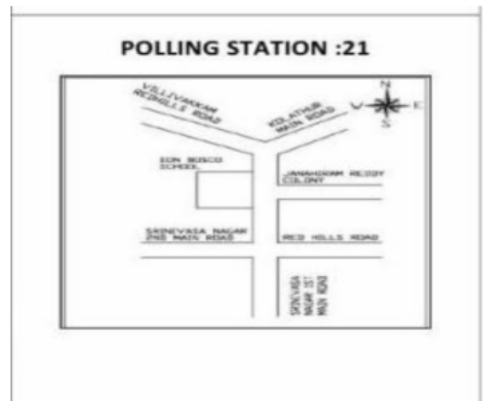

Google Map View

Polling Station Building Front View

Polling Station Front View

Cad View

Key MAP View

சட்டமன்றத் தொகுதியின் எண் மற்றும் பெயர் : 13-கொளத்தூர்
பிரிவு எண் மற்றும் பெயர் 1-கொளத்தூர் [வார்டு எண் 64] ராஜாஜி நகர் 1வது தெரு