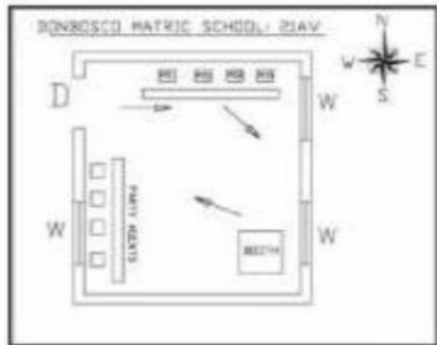

Google Map View

Polling Station Building Front View

Polling Station Front View

Cad View

Key MAP View

சட்டமன்றத் தொகுதியின் எண் மற்றும் பெயர் : 13-கொளத்தூர்
பிரிவு எண் மற்றும் பெயர் 1-கொளத்தூர் [வார்டு எண் 64] ராஜாஜி நகர் 1வது தெரு