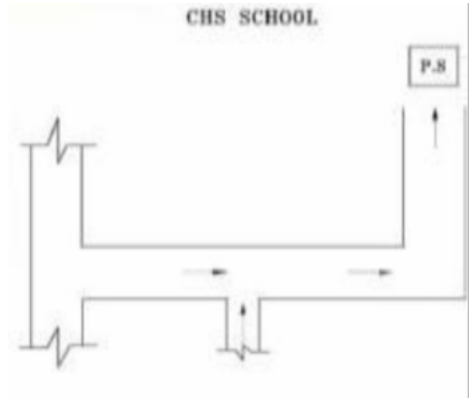

Key MAP View