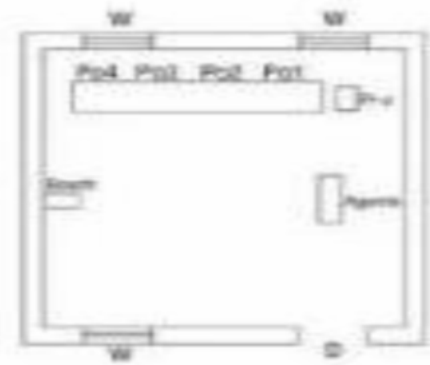

Google Map View

Polling Station Building Front View

Polling Station Front View

Cad View

Key MAP View

1 பெயர் : டியானா பெரீரா கணவர் பெயர்: பெரீரா வீட்டு எண் : 1 வயது : 67 பாலினம் : பெண்	XOE0409938 Photo is available	2 பெயர் : ஆன் மாரி பெரிரா தந்தை பெயர்: இ ஆர் பெரிரா வீட்டு எண் : 1 வயது : 65 பாலினம் : பெண்	XOE1878610 Photo is available	3 பெயர் : பார்வதி கணவர் பெயர்: சீனிவாசன் வீட்டு எண் : 1 வயது : 53 பாலினம் : பெண்	XOE0178301 Photo is available
4 பெயர் : சூதா கணவர் பெயர்: கௌரிசங்கர் வீட்டு எண் : 1 வயது : 40 பாலினம் : பெண்	XOE0449983 Photo is available	5 பெயர் : யாமினி தந்தை பெயர்: மீனாட்சிசுந்தரம் வீட்டு எண் : 1 வயது : 30 பாலினம் : பெண்	XOE1563253 Photo is available	6 பெயர் : ரம்பா தந்தை பெயர்: வெங்கடேசன் வீட்டு எண் : 1-1 வயது : 27 பாலினம் : பெண்	XOE1844158 Photo is available
7 பெயர் : கஸ்தூரிபாய் கணவர் பெயர்: கோதண்டராமன் வீட்டு எண் : 1-3 வயது : 76 பாலினம் : பெண்	XOE2333763 Photo is available	8 பெயர் : லட்சுமணன் தந்தை பெயர்: கோதண்டராமன் வீட்டு எண் : 1-3 வயது : 55 பாலினம் : ஆண்	XOE2333771 Photo is available	9 பெயர் : சரோஜினி கணவர் பெயர்: லட்சுமணன் வீட்டு எண் : 1-3 வயது : 46 பாலினம் : பெண்	KFD3179165 Photo is available
10 பெயர் : கௌரிசங்கர் தந்தை பெயர்: கோதண்டராமன் வீட்டு எண் : 1-3 வயது : 45 பாலினம் : ஆண்	KFD5401807 Photo is available	11 பெயர் : ஜெனிவ்யூ ஜலிலியன் தந்தை பெயர்: ஆலிஸ் இசாக் வீட்டு எண் : 3-7 வயது : 65 பாலினம் : பெண்	XOE1883339 Photo is available	12 பெயர் : ஆலீஸ் ஐசக் கணவர் பெயர்: ஆல்பர்ட் ஐசக் வீட்டு எண் : 3/7 வயது : 64 பாலினம் : பெண்	XOE2523009 Photo is available
13 பெயர் : மோகன்ராஜ் தந்தை பெயர்: தனபால் வீட்டு எண் : 4 வயது : 51 பாலினம் : ஆண்	KFD2090504 Photo is available	14 பெயர் : விஜயலக்ஷ்மி கணவர் பெயர்: மோகன்ராஜ் வீட்டு எண் : 4 வயது : 47 பாலினம் : பெண்	KFD6888432 Photo is available	15 பெயர் : தேன்மொழி கணவர் பெயர்: கோதண்டராமன் வீட்டு எண் : 4 வயது : 43 பாலினம் : பெண்	KFD6888481 Photo is available
16 பெயர் : பிரமோத் தந்தை பெயர்: கிஷோர் குமார் வீட்டு எண் : 4/9 வயது : 24 பாலினம் : ஆண்	XOE2543130 Photo is available	17 பெயர் : சாந்தகுமாரி கணவர் பெயர்: தனபால் வீட்டு எண் : 4/61/2 வயது : 75 பாலினம் : பெண்	XOE2355188 Photo is available	18 பெயர் : வைஷ்ணவி தந்தை பெயர்: தண்டபாணி வீட்டு எண் : 5/2 வயது : 25 பாலினம் : பெண்	XOE2346104 Photo is available
19 பெயர் : ராகேஷ் குமார் தந்தை பெயர்: லால் வீட்டு எண் : 6/13 வயது : 26 பாலினம் : ஆண்	XOE1889922 Photo is available	20 பெயர் : வசந்தா கணவர் பெயர்: கோபாலாஆச்சாரி வீட்டு எண் : 7 வயது : 58 பாலினம் : பெண்	XOE0851923 Photo is available	21 பெயர் : கிறிஸ்டோபர் தந்தை பெயர்: ஸ்டாபெட்டு டியூனி வீட்டு எண் : 7-1 வயது : 63 பாலினம் : ஆண்	KFD3177334 Photo is available
22 பெயர் : ஜாகுவின் டியூனி கணவர் பெயர்: கிறிஸ்டோபர் வீட்டு எண் : 7-1 வயது : 61 பாலினம் : பெண்	KFD3177342 Photo is available	23 பெயர் : தீபக் தந்தை பெயர்: தனசேகர் வீட்டு எண் : 7-1 வயது : 27 பாலினம் : ஆண்	XOE1878636 Photo is available	24 பெயர் : சங்கர் பி தந்தை பெயர்: பெரியசாமி பெரியசாமி வீட்டு எண் : 7/2 வயது : 72 பாலினம் : ஆண்	XOE2645034 Photo is available
25 பெயர் : தேவகி ஸ் கணவர் பெயர்: சங்கர் பி சங்கர் பி வீட்டு எண் : 7/2 வயது : 60 பாலினம் : பெண்	XOE2645067 Photo is available	26 பெயர் : முத்துக்ருஷ்ணன் பி தந்தை பெயர்: சங்கர் சங்கர் வீட்டு எண் : 7/2 வயது : 43 பாலினம் : ஆண்	XOE2645240 Photo is available	27 பெயர் : சிந்து ம் கணவர் பெயர்: முத்துக்ருஷ்ணன் பி ஸ் முத்துக்ருஷ்ணன் பி ஸ் வீட்டு எண் : 7/2 வயது : 41 பாலினம் : பெண்	XOE2644961 Photo is available
28 பெயர் : ஸ்ரீமதி தந்தை பெயர்: ரவிகுமார் வீட்டு எண் : 7/3 வயது : 22 பாலினம் : பெண்	XOE2588044 Photo is available	29 பெயர் : ம.அனுஷ்யா கணவர் பெயர்: மதன் குமார் வீட்டு எண் : 8-3 -27 வயது : 32 பாலினம் : பெண்	XOE2494367 Photo is available	30 பெயர் : திவ்யா கணவர் பெயர்: தங்கராஜன் வீட்டு எண் : 8/4 வயது : 35 பாலினம் : பெண்	XOE2420628 Photo is available