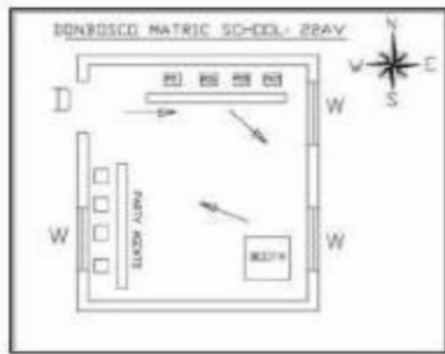

Google Map View

Polling Station Building Front View

Polling Station Front View

Cad View

Key MAP View

சட்டமன்றத் தொகுதியின் எண் மற்றும் பெயர் : 13-கொளத்தூர்  
பிரிவு எண் மற்றும் பெயர் 1-கொளத்தூர் [ வார்டு எண் 64 ] ராஜாஜி நகர் 4வது தெரு