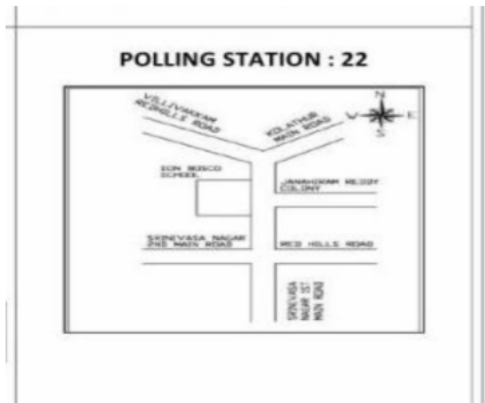

Google Map View

Polling Station Building Front View

Polling Station Front View

Cad View

Key MAP View

சட்டமன்றத் தொகுதியின் எண் மற்றும் பெயர் : 13-கொளத்தூர்  
பிரிவு எண் மற்றும் பெயர் 1-கொளத்தூர் [ வார்டு எண் 64 ] ராஜாஜி நகர் 4வது தெரு