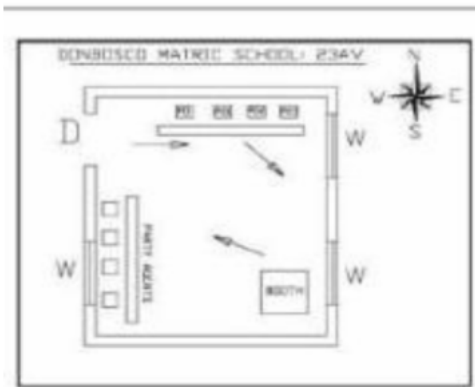

Google Map View

Polling Station Building Front View

Polling Station Front View

Cad View

Key MAP View

சட்டமன்றத் தொகுதியின் எண் மற்றும் பெயர் : 13-கொளத்தூர்  
பிரிவு எண் மற்றும் பெயர் 1-கொளத்தூர் [ வார்டு எண் 64 ]இராஜாஜி நகர் பாலாஜி தெரு