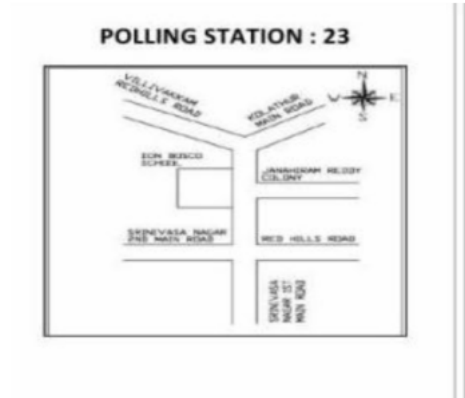

Google Map View

Polling Station Building Front View

Polling Station Front View

Cad View

Key MAP View

சட்டமன்றத் தொகுதியின் எண் மற்றும் பெயர் : 13-கொளத்தூர்  
பிரிவு எண் மற்றும் பெயர் 1-கொளத்தூர் [ வார்டு எண் 64 ]இராஜாஜி நகர் பாலாஜி தெரு