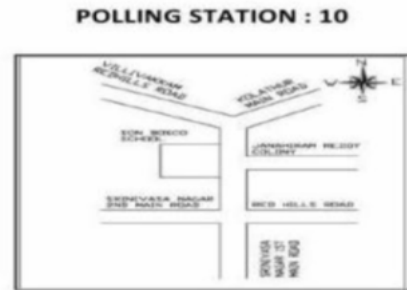

Google Map View

Polling Station Building Front View

Polling Station Front View

Cad View

Key MAP View

1	XOE2064517	பெயர் : அநஸ காஸ்ஸிம் ஸிஜர்ஜூடந இதரர் பெயர்: ரஹ்மத நிஷா நூர்தீன் அப்துல் சமத் வீட்டு எண் : 1A/3A JEGANATHAN STREET வயது : 60 பாலினம் : ஆண்	Photo is available	2	XOE2091601	பெயர் : தட்சிணாமூர்த்தி தந்தை பெயர்: ஜெகதீசன் வீட்டு எண் : 2-1 வயது : 74 பாலினம் : ஆண்	Photo is available	3	XOE2091619	பெயர் : உமாமகேஸ்வரி கணவர் பெயர்: தட்சிணாமூர்த்தி வீட்டு எண் : 2-1 வயது : 66 பாலினம் : பெண்	Photo is available
4	XOE1988880	பெயர் : விக்னேஷ் தந்தை பெயர்: யூகநாதன் வீட்டு எண் : 2-3 வயது : 26 பாலினம் : ஆண்	Photo is available	5	XOE2369627	பெயர் : அம்ரித்தா தந்தை பெயர்: யூகநாதன் வீட்டு எண் : 2/3 வயது : 24 பாலினம் : பெண்	Photo is available	6	AZZ3233020	பெயர் : ரமணி கணவர் பெயர்: யூகநாதன் வீட்டு எண் : 3 வயது : 58 பாலினம் : பெண்	Photo is available
7	XOE2547222	பெயர் : செளமியா வெ தந்தை பெயர்: வீ வேங்கடபதி வீட்டு எண் : 3/4 வயது : 22 பாலினம் : பெண்	Photo is available	8	XOE2091627	பெயர் : லட்சுமிநரசிம்மன் தந்தை பெயர்: ராஜகோபாலன் வீட்டு எண் : 5 வயது : 78 பாலினம் : ஆண்	Photo is available	9	XOE2091635	பெயர் : சேஷம்மாள் கணவர் பெயர்: லட்சுமிநரசிம்மன் வீட்டு எண் : 5 வயது : 75 பாலினம் : பெண்	Photo is available
10	AZZ3238193	பெயர் : ராகவாச்சாரி தந்தை பெயர்: லட்சுமிநரசிம்மன் வீட்டு எண் : 5 வயது : 39 பாலினம் : ஆண்	Photo is available	11	XOE2091643	பெயர் : ஜெயகுமார் தந்தை பெயர்: தங்கப்பன் வீட்டு எண் : 6 வயது : 65 பாலினம் : ஆண்	Photo is available	12	XOE2091650	பெயர் : ரமணி கணவர் பெயர்: ஜெயகுமார் வீட்டு எண் : 6 வயது : 56 பாலினம் : பெண்	Photo is available
13	XOE1000033	பெயர் : ஜினிஷ் குமார் தந்தை பெயர்: ஜெயகுமார் வீட்டு எண் : 6 வயது : 36 பாலினம் : ஆண்	Photo is available	14	XOE1009869	பெயர் : விஷ்ணு குமார் தந்தை பெயர்: ஜெய குமார் வீட்டு எண் : 6 வயது : 31 பாலினம் : ஆண்	Photo is available	15	XOE2577740	பெயர் : சாய்ராம் தந்தை பெயர்: பாலா கிருஷ்ணன் வீட்டு எண் : 10/4/1 வயது : 22 பாலினம் : ஆண்	Photo is available
16	XOE2535060	பெயர் : ஏம் ஏ அன்சார் ஷெரிஃப் தந்தை பெயர்: அப்துல் ரசாக் வீட்டு எண் : 15/1 வயது : 60 பாலினம் : ஆண்	Photo is available	17	XOE2562908	பெயர் : பைஸ் அருசும் கே தந்தை பெயர்: முஹம்மத் காஜா வீட்டு எண் : 32/40 வயது : 28 பாலினம் : பெண்	Photo is available	18	XOE2091775	பெயர் : காமாட்சிசுந்தரி கணவர் பெயர்: ராஜகோபாத் வீட்டு எண் : 41/19 2வது தெரு வயது : 87 பாலினம் : பெண்	Photo is available