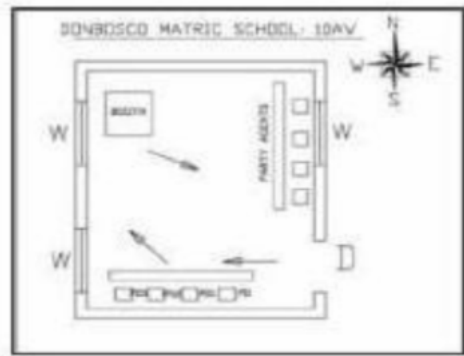

Google Map View

Polling Station Building Front View

Polling Station Front View

Cad View

Key MAP View

1	XOE2064517	பெயர் : அநஸ காஸ்ஸிம் ஸிஜர்ஜூடந இதரர் பெயர்: ரஹ்மத நிஷா நூர்தீன் அப்துல் சமத் வீட்டு எண் : 1A/3A JEGANATHAN STREET வயது : 60 பாலினம் : ஆண்	Photo is available	2	XOE2091601	பெயர் : தட்சிணாமூர்த்தி தந்தை பெயர்: ஜெகதீசன் வீட்டு எண் : 2-1 வயது : 74 பாலினம் : ஆண்	Photo is available	3	XOE2091619	பெயர் : உமாமகேஸ்வரி கணவர் பெயர்: தட்சிணாமூர்த்தி வீட்டு எண் : 2-1 வயது : 66 பாலினம் : பெண்	Photo is available
4	XOE1988880	பெயர் : விக்னேஷ் தந்தை பெயர்: யூகநாதன் வீட்டு எண் : 2-3 வயது : 26 பாலினம் : ஆண்	Photo is available	5	XOE2369627	பெயர் : அம்ரித்தா தந்தை பெயர்: யூகநாதன் வீட்டு எண் : 2/3 வயது : 24 பாலினம் : பெண்	Photo is available	6	AZZ3233020	பெயர் : ரமணி கணவர் பெயர்: யூகநாதன் வீட்டு எண் : 3 வயது : 58 பாலினம் : பெண்	Photo is available
7	XOE2547222	பெயர் : செளமியா வெ தந்தை பெயர்: வீ வேங்கடபதி வீட்டு எண் : 3/4 வயது : 22 பாலினம் : பெண்	Photo is available	8	XOE2091627	பெயர் : லட்சுமிநரசிம்மன் தந்தை பெயர்: ராஜகோபாலன் வீட்டு எண் : 5 வயது : 78 பாலினம் : ஆண்	Photo is available	9	XOE2091635	பெயர் : சேஷம்மாள் கணவர் பெயர்: லட்சுமிநரசிம்மன் வீட்டு எண் : 5 வயது : 75 பாலினம் : பெண்	Photo is available
10	AZZ3238193	பெயர் : ராகவாச்சாரி தந்தை பெயர்: லட்சுமிநரசிம்மன் வீட்டு எண் : 5 வயது : 39 பாலினம் : ஆண்	Photo is available	11	XOE2091643	பெயர் : ஜெயகுமார் தந்தை பெயர்: தங்கப்பன் வீட்டு எண் : 6 வயது : 65 பாலினம் : ஆண்	Photo is available	12	XOE2091650	பெயர் : ரமணி கணவர் பெயர்: ஜெயகுமார் வீட்டு எண் : 6 வயது : 56 பாலினம் : பெண்	Photo is available
13	XOE1000033	பெயர் : ஜினிஷ் குமார் தந்தை பெயர்: ஜெயகுமார் வீட்டு எண் : 6 வயது : 36 பாலினம் : ஆண்	Photo is available	14	XOE1009869	பெயர் : விஷ்ணு குமார் தந்தை பெயர்: ஜெய குமார் வீட்டு எண் : 6 வயது : 31 பாலினம் : ஆண்	Photo is available	15	XOE2577740	பெயர் : சாய்ராம் தந்தை பெயர்: பாலா கிருஷ்ணன் வீட்டு எண் : 10/4/1 வயது : 22 பாலினம் : ஆண்	Photo is available
16	XOE2535060	பெயர் : ஏம் ஏ அன்சார் ஷெரிஃப் தந்தை பெயர்: அப்துல் ரசாக் வீட்டு எண் : 15/1 வயது : 60 பாலினம் : ஆண்	Photo is available	17	XOE2562908	பெயர் : பைஸ் அருசும் கே தந்தை பெயர்: முஹம்மத் காஜா வீட்டு எண் : 32/40 வயது : 28 பாலினம் : பெண்	Photo is available	18	XOE2091775	பெயர் : காமாட்சிசுந்தரி கணவர் பெயர்: ராஜகோபாத் வீட்டு எண் : 41/19 2வது தெரு வயது : 87 பாலினம் : பெண்	Photo is available