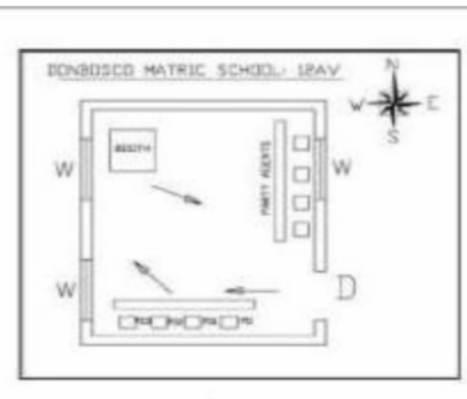

Google Map View

Polling Station Building Front View

Polling Station Front View

Cad View

Key MAP View

சட்டமன்றத் தொகுதியின் எண் மற்றும் பெயர் : 13-கொளத்தூர் பிரிவு எண் மற்றும் பெயர் 1-கொளத்தூர் [வார்டு எண் 64] தந்தை பெரியார் குடி