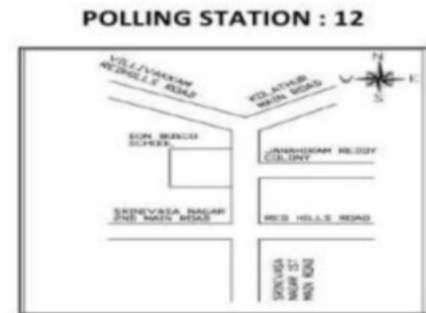

Google Map View

Polling Station Building Front View

Polling Station Front View

Cad View

Key MAP View

சட்டமன்றத் தொகுதியின் எண் மற்றும் பெயர் : 13-கொளத்தூர் பிரிவு எண் மற்றும் பெயர் 1-கொளத்தூர் [வார்டு எண் 64] தந்தை பெரியார் குடி