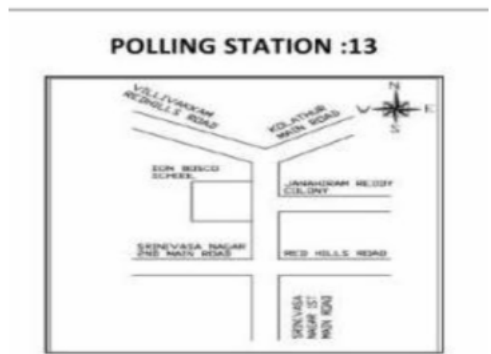

Key MAP View