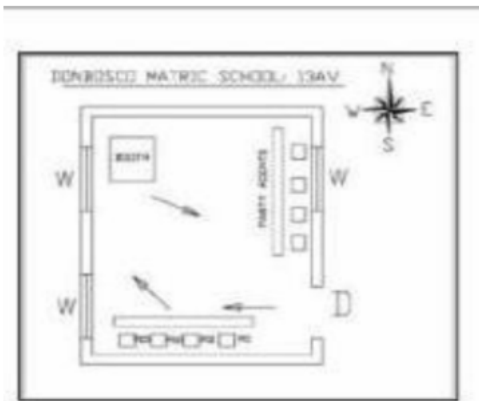

Google Map View

Polling Station Building Front View

Polling Station Front View

Cad View

Key MAP View

1 பெயர் : பாலாஜி தந்தை பெயர் : பிரேம்குமார் வீட்டு எண் : 1 வயது : 61 பாலினம் : ஆண் Photo is available	XOE0475293	2 பெயர் : அனுராதா பாலாஜி கணவர் பெயர் : பாலாஜி வீட்டு எண் : 1 வயது : 55 பாலினம் : பெண் Photo is available	XOE0489674	3 பெயர் : கௌரி கணவர் பெயர் : கோவிந்தசாமி வீட்டு எண் : 1/3 வயது : 75 பாலினம் : பெண் Photo is available	XOE1981612
4 பெயர் : பூநிவாசன் தந்தை பெயர் : பூரண் நாராயணன் வீட்டு எண் : 2/1 வயது : 54 பாலினம் : ஆண் Photo is available	XOE2395010	5 பெயர் : சித்ரா ர தந்தை பெயர் : ரமேஷ் குமார் வீட்டு எண் : 3/5 வயது : 23 பாலினம் : பெண் Photo is available	XOE2641082	6 பெயர் : வசந்த குமாரி கணவர் பெயர் : மாதவன் வீட்டு எண் : 4 வயது : 66 பாலினம் : பெண் Photo is available	XOE0054197
7 பெயர் : ஸ்கவிடி கௌசியா கணவர் பெயர் : டேனியல் சாலமன் வீட்டு எண் : 4 வயது : 39 பாலினம் : பெண் Photo is available	XOE2471688	8 பெயர் : ரவிந்தாபு தந்தை பெயர் : பாண்டிரங்கன் வீட்டு எண் : 4-1 வயது : 50 பாலினம் : ஆண் Photo is available	AZZ7965627	9 பெயர் : சரளா கணவர் பெயர் : ரவிந்திரபாபு வீட்டு எண் : 4-1 வயது : 45 பாலினம் : பெண் Photo is available	XOE0296327
10 பெயர் : சிட்டிபாபு தந்தை பெயர் : பாண்டிரங்கன் வீட்டு எண் : 4-2 வயது : 52 பாலினம் : ஆண் Photo is available	AZZ3280534	11 பெயர் : உஷாசிட்டிபாபு கணவர் பெயர் : சிட்டிபாபு வீட்டு எண் : 4-2 வயது : 44 பாலினம் : பெண் Photo is available	AZZ3280542	12 பெயர் : மாதவன் தந்தை பெயர் : சீனிவாசன் வீட்டு எண் : 4A வயது : 71 பாலினம் : ஆண் Photo is available	XOE0054189
13 பெயர் : துளசி தந்தை பெயர் : மாதவன் வீட்டு எண் : 4A வயது : 41 பாலினம் : பெண் Photo is available	XOE0054205	14 பெயர் : யுவராணி தந்தை பெயர் : மாதவன் வீட்டு எண் : 4A வயது : 39 பாலினம் : பெண் Photo is available	XOE0054213	15 பெயர் : லோகநரசிம்மன் தந்தை பெயர் : மாதவன் வீட்டு எண் : 4A வயது : 37 பாலினம் : ஆண் Photo is available	XOE0054270
16 பெயர் : ரோஷினிபானு தந்தை பெயர் : ரியாஸ்அகமது வீட்டு எண் : 5 வயது : 31 பாலினம் : பெண் Photo is available	XOE1232016	17 பெயர் : அர்ஷத்அஹமத் ர தந்தை பெயர் : ரியாஸ்அகமது வீட்டு எண் : 5 வயது : 22 பாலினம் : ஆண் Photo is available	XOE2727204	18 பெயர் : ரிமாஸ்அகமது தந்தை பெயர் : அப்துல்காதர் வீட்டு எண் : 5-1 வயது : 59 பாலினம் : ஆண் Photo is available	AZZ3282779
19 பெயர் : தாவிராபானு கணவர் பெயர் : ரிமாஸ்அகமது வீட்டு எண் : 5-1 வயது : 53 பாலினம் : பெண் Photo is available	AZZ3282787	20 பெயர் : தியாகராஜன் தந்தை பெயர் : சீனிவாசன் வீட்டு எண் : 6-7 வயது : 38 பாலினம் : ஆண் Photo is available	XOE1684109	21 பெயர் : வீ அ மாறன் தந்தை பெயர் : அங்கமுத்து வீட்டு எண் : 6-7 வயது : 36 பாலினம் : ஆண் Photo is available	XOE1684018
22 பெயர் : வி அ மதன் தந்தை பெயர் : அங்கமுத்து வீட்டு எண் : 6-7 வயது : 34 பாலினம் : பெண் Photo is available	XOE1684026	23 பெயர் : வள்ளியம்மாள் கணவர் பெயர் : வில்வம் வீட்டு எண் : 7 வயது : 79 பாலினம் : பெண் Photo is available	AZZ7741432	24 பெயர் : சாந்தி கணவர் பெயர் : தனசேகர் வீட்டு எண் : 7 வயது : 58 பாலினம் : பெண் Photo is available	FBC3245685
25 பெயர் : பாபு தந்தை பெயர் : வில்வம் வீட்டு எண் : 7 வயது : 52 பாலினம் : ஆண் Photo is available	AZZ7275449	26 பெயர் : கிருஷ்ணமூர்த்தி தந்தை பெயர் : வில்வம் வீட்டு எண் : 7 வயது : 50 பாலினம் : ஆண் Photo is available	AZZ3279866	27 பெயர் : நித்யா தந்தை பெயர் : வில்வம் வீட்டு எண் : 7 வயது : 43 பாலினம் : பெண் Photo is available	AZZ3294063
28 பெயர் : முத்துசாமி தந்தை பெயர் : முருகன் வீட்டு எண் : 7/8 வயது : 40 பாலினம் : ஆண் Photo is available	SFY0323493	29 பெயர் : முத்துசெல்வி தந்தை பெயர் : இராதாகிருஷ்ணன் வீட்டு எண் : 7/8 வயது : 35 பாலினம் : பெண் Photo is available	SFY0354522	30 பெயர் : சுந்தரேசன் தந்தை பெயர் : அர்தர் வீட்டு எண் : 7/55 வயது : 67 பாலினம் : ஆண் Photo is available	XOE2471563