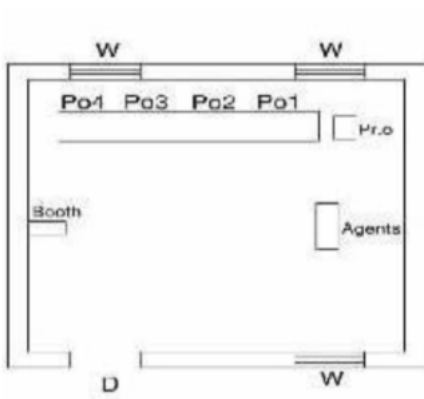

Google Map View

Polling Station Building Front View

Polling Station Front View

Cad View

Key MAP View

1 பெயர் : ஜினாபேகம் தந்தை பெயர் : சையத்ஜமீல் வீட்டு எண் : 1 வயது : 56 பாலினம் : ஆண் Photo is available	XOE0607333	2 பெயர் : ஆனந்து தந்தை பெயர் : அங்குசாமி வீட்டு எண் : 1/32 வயது : 29 பாலினம் : ஆண் Photo is available	XOE1540541	3 பெயர் : நசுருதீன் எஸ் தந்தை பெயர் : சபியுல்லா கான் வீட்டு எண் : 1/3,2வது தளம்,25வது வயது : 41 பாலினம் : ஆண் Photo is available	XOE2744530
4 பெயர் : ஷப்னம் கணவர் பெயர் : நசுருதீன் வீட்டு எண் : 1/3 2வது தளம் 25வது வயது : 35 பாலினம் : பெண் Photo is available	WIR1200476	5 பெயர் : சையது ஜமீல் அப்துல் ரகுமான் தந்தை பெயர் : அப்துல் ரகுமான் வீட்டு எண் : 1எ, வயது : 71 பாலினம் : ஆண் Photo is available	XOE2733061	6 பெயர் : அல்தாப் அகமது தந்தை பெயர் : சையத் ஜமீல் வீட்டு எண் : 1A வயது : 35 பாலினம் : ஆண் Photo is available	XOE0607515
7 பெயர் : ருக்மணி கணவர் பெயர் : சதாசிவம் வீட்டு எண் : 2 வயது : 79 பாலினம் : பெண் Photo is available	KFD3072709	8 பெயர் : நடராஜன் தந்தை பெயர் : சதாசிவம் வீட்டு எண் : 2 வயது : 52 பாலினம் : ஆண் Photo is available	KFD7170517	9 பெயர் : சந்திரசேகரன் தந்தை பெயர் : சதாசிவம் வீட்டு எண் : 2 வயது : 50 பாலினம் : ஆண் Photo is available	KFD3075637
10 பெயர் : பிரகாஷ் தந்தை பெயர் : சதாசிவம் வீட்டு எண் : 2 வயது : 48 பாலினம் : ஆண் Photo is available	KFD3074887	11 பெயர் : சங்கீதா கணவர் பெயர் : நடராஜன் வீட்டு எண் : 2 வயது : 46 பாலினம் : பெண் Photo is available	KFD7170525	12 பெயர் : கருணாகரன் சுப்பிரமணி தந்தை பெயர் : சுப்ரமணி வீட்டு எண் : 4 வயது : 69 பாலினம் : ஆண் Photo is available	XOE1782523
13 பெயர் : கலாவதி கருணாகரன் கணவர் பெயர் : கருணாகரன் வீட்டு எண் : 4 வயது : 59 பாலினம் : பெண் Photo is available	XOE1684646	14 பெயர் : பிரேம் ஜான் தந்தை பெயர் : நல்லதம்பி வீட்டு எண் : 4 வயது : 57 பாலினம் : ஆண் Photo is available	XOE1166024	15 பெயர் : வசந்தி கணவர் பெயர் : பிரேம் ஜான் வீட்டு எண் : 4 வயது : 55 பாலினம் : பெண் Photo is available	XOE1166032
16 பெயர் : பத்ருதீன்கான் தந்தை பெயர் : வாஜீத்கான் வீட்டு எண் : 4 வயது : 46 பாலினம் : ஆண் Photo is available	XOE0974444	17 பெயர் : மனோரஞ்சனி தந்தை பெயர் : கருணாகரன் வீட்டு எண் : 4 வயது : 36 பாலினம் : பெண் Photo is available	XOE1684638	18 பெயர் : நிகாற்பாணு கணவர் பெயர் : வாஜீத்கான் வீட்டு எண் : 4-1 வயது : 61 பாலினம் : பெண் Photo is available	KFD1936947
19 பெயர் : ரசீதா கணவர் பெயர் : ப்ருதீன்கான் வீட்டு எண் : 4-1 வயது : 43 பாலினம் : பெண் Photo is available	KFD3071875	20 பெயர் : ஜாகீதா இதரர் பெயர் : அப்பாஸ்கான் வீட்டு எண் : 4-1 வயது : 43 பாலினம் : பெண் Photo is available	KFD3071867	21 பெயர் : தாஹீரா பேகம் கணவர் பெயர் : சையத் நசுருதீன் வீட்டு எண் : 4/25,ஸத்யாவாணி முத்துதெரு வயது : 74 பாலினம் : பெண் Photo is available	XOE1961838
22 பெயர் : பி.நவீன் தந்தை பெயர் : பிரேம் வீட்டு எண் : 4/57 வயது : 28 பாலினம் : ஆண் Photo is available	XOE1990852	23 பெயர் : ஹேமலதா தந்தை பெயர் : பிரபாகர் வீட்டு எண் : 4-A வயது : 28 பாலினம் : பெண் Photo is available	XOE1684463	24 பெயர் : பிரபாகர் தந்தை பெயர் : கிருஷ்ணராவு வீட்டு எண் : 4A-3A வயது : 61 பாலினம் : ஆண் Photo is available	XOE1684836
25 பெயர் : கோவிந்தராஜ் தந்தை பெயர் : முனுசாமி வீட்டு எண் : 5 வயது : 66 பாலினம் : ஆண் Photo is available	KFD7170533	26 பெயர் : அமுதா கணவர் பெயர் : கோவிந்தராஜ் வீட்டு எண் : 5 வயது : 61 பாலினம் : பெண் Photo is available	KFD7170541	27 பெயர் : சீனிவாசன் தந்தை பெயர் : மகேஸ்வரன் வீட்டு எண் : 5 வயது : 47 பாலினம் : ஆண் Photo is available	XOE0873968
28 பெயர் : பாரதி தந்தை பெயர் : கோவிந்தராஜ் வீட்டு எண் : 5 வயது : 46 பாலினம் : பெண் Photo is available	KFD7170558	29 பெயர் : சரவணன் தந்தை பெயர் : கோவிந்தராஜ் வீட்டு எண் : 5 வயது : 44 பாலினம் : ஆண் Photo is available	KFD7170566	30 பெயர் : வாணி கணவர் பெயர் : ஞானசேகர் வீட்டு எண் : 5 வயது : 37 பாலினம் : பெண் Photo is available	XOE1166578