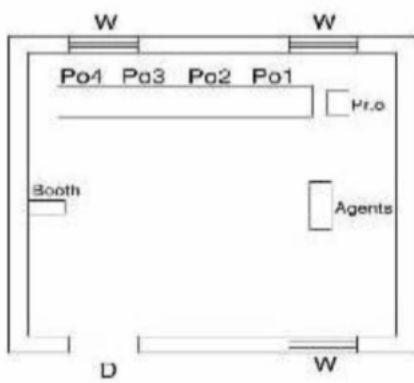

Google Map View

Polling Station Building Front View

Polling Station Front View

Cad View

Key MAP View

Minimum Facility (please)	water	Ramp	Plug point	Toilet	Healthcare

A) Land Marks
B) Road Names
C) Remarks

1 பெயர் : பவானி கணவர் பெயர்: ரகு வீட்டு எண் : 1 வயது : 56 பாலினம் : பெண் Photo is available	AZZ3285244	2 பெயர் : ஜான்சிராணி தந்தை பெயர்: ரகு வீட்டு எண் : 1 வயது : 39 பாலினம் : பெண் Photo is available	AZZ3285285	3 பெயர் : ரமாதேவி கணவர் பெயர்: ஆனந்தன் வீட்டு எண் : 2 வயது : 58 பாலினம் : பெண் Photo is available	XOE2101079
4 பெயர் : ராஜேஷ்வரி தாயின் பெயர்: ரமாதேவி வீட்டு எண் : 2 வயது : 39 பாலினம் : பெண் Photo is available	AZZ3277845	5 பெயர் : வேலு தந்தை பெயர்: தனசேகர் வீட்டு எண் : 3 வயது : 49 பாலினம் : ஆண் Photo is available	XOE1539279	6 பெயர் : அம்சவேணி கணவர் பெயர்: தனசேகர் வீட்டு எண் : 3-1 வயது : 77 பாலினம் : பெண் Photo is available	XOE2101087
7 பெயர் : சங்கீதா தாயின் பெயர்: குணசுந்தரி வீட்டு எண் : 3-1 வயது : 27 பாலினம் : பெண் Photo is available	XOE1807957	8 பெயர் : கோதண்டன் தந்தை பெயர்: நடராஜன் வீட்டு எண் : 3-2 வயது : 55 பாலினம் : ஆண் Photo is available	AZZ7286065	9 பெயர் : சாந்தி கணவர் பெயர்: கோதண்டன் வீட்டு எண் : 3-2 வயது : 49 பாலினம் : பெண் Photo is available	AZZ7286073
10 பெயர் : ஆறுமுகம் தந்தை பெயர்: ஜெயவேலு வீட்டு எண் : 4 வயது : 67 பாலினம் : ஆண் Photo is available	XOE2101095	11 பெயர் : உமாமகேஷ்வரி கணவர் பெயர்: ஆறுமுகம் வீட்டு எண் : 4 வயது : 61 பாலினம் : பெண் Photo is available	XOE2101103	12 பெயர் : சங்கீதா தந்தை பெயர்: ஆறுமுகம் வீட்டு எண் : 4 வயது : 36 பாலினம் : பெண் Photo is available	XOE0693168
13 பெயர் : சாந்தி கணவர் பெயர்: பழனி வீட்டு எண் : 4-2 வயது : 58 பாலினம் : பெண் Photo is available	AZZ8096430	14 பெயர் : அஜீத் தந்தை பெயர்: எழுமலை வீட்டு எண் : 5/2 வயது : 48 பாலினம் : ஆண் Photo is available	XOE2488807	15 பெயர் : செல்வராஜ் தந்தை பெயர்: ஏழுமலை வீட்டு எண் : 5-2 வயது : 29 பாலினம் : ஆண் Photo is available	XOE1684992
16 பெயர் : உஷா கணவர் பெயர்: செல்வம் வீட்டு எண் : 5-2 வயது : 28 பாலினம் : பெண் Photo is available	XOE1685098	17 பெயர் : ரேணுகாதேவி கணவர் பெயர்: தேவராஜ் வீட்டு எண் : 6 வயது : 61 பாலினம் : பெண் Photo is available	AZZ3275476	18 பெயர் : அமிர் பாபு தந்தை பெயர்: சுபான் வீட்டு எண் : 6 வயது : 44 பாலினம் : ஆண் Photo is available	XOE1233014
19 பெயர் : ஜனார்தனம் தந்தை பெயர்: தேவராஜ் வீட்டு எண் : 6 வயது : 40 பாலினம் : ஆண் Photo is available	AZZ3282738	20 பெயர் : கவிதா தந்தை பெயர்: தேவராஜ் வீட்டு எண் : 6 வயது : 39 பாலினம் : பெண் Photo is available	AZZ3275484	21 பெயர் : பன்னீர் செல்வம் தந்தை பெயர்: முத்துசாமி வீட்டு எண் : 6/6 வயது : 71 பாலினம் : ஆண் Photo is available	XOE2375616
22 பெயர் : புவனேஸ்வரி கணவர் பெயர்: பன்னீர்செல்வம் வீட்டு எண் : 6-6 வயது : 63 பாலினம் : பெண் Photo is available	XOE1849363	23 பெயர் : குமரன் தந்தை பெயர்: பன்னீர்செல்வம் வீட்டு எண் : 6-6 வயது : 36 பாலினம் : ஆண் Photo is available	XOE1759372	24 பெயர் : பிரபு தந்தை பெயர்: பன்னீர்செல்வம் வீட்டு எண் : 6-6 வயது : 34 பாலினம் : ஆண் Photo is available	XOE0978478
25 பெயர் : ஆதிலட்சுமி கணவர் பெயர்: ஏழுமலை வீட்டு எண் : 7 வயது : 36 பாலினம் : பெண் Photo is available	XOE1464189	26 பெயர் : சாரதா கணவர் பெயர்: பூங்காவனம் வீட்டு எண் : 8 வயது : 59 பாலினம் : பெண் Photo is available	XOE0693242	27 பெயர் : ஜான் கென்னடி தந்தை பெயர்: எட்வர்ட் பால் வீட்டு எண் : 8E வயது : 61 பாலினம் : ஆண் Photo is available	XOE1807718
28 பெயர் : நிவேதா தந்தை பெயர்: ஜான் கென்னடி வீட்டு எண் : 8E வயது : 30 பாலினம் : பெண் Photo is available	XOE1807734	29 பெயர் : ஜான்சன் தந்தை பெயர்: ஜான் கென்னடி வீட்டு எண் : 8E வயது : 28 பாலினம் : ஆண் Photo is available	XOE1807742	30 பெயர் : வசந்தா கணவர் பெயர்: எழுமலை வீட்டு எண் : 9 வயது : 48 பாலினம் : பெண் Photo is available	AZZ7286289