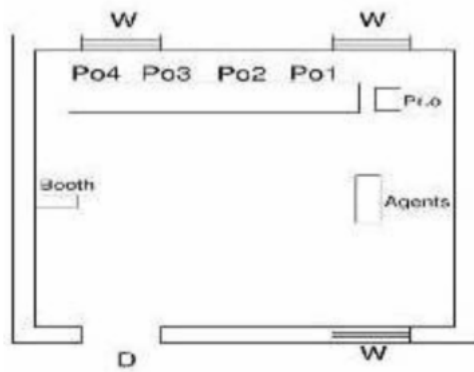

Google Map View

Polling Station Building Front View

Polling Station Front View

Cad View

Key MAP View

1 பெயர் : பூநீராம் தந்தை பெயர்: குள்ளாரெட்டி வீட்டு எண் : 46 வயது : 82 பாலினம் : ஆண்	XOE2120087 Photo is available	2 பெயர் : சுப்பிரமணி தந்தை பெயர்: தர்மன் வீட்டு எண் : 46 வயது : 56 பாலினம் : ஆண்	XOE0694117 Photo is available	#2 3 பெயர் : சதீஷ் குமார் தந்தை பெயர்: பூநீராம் வீட்டு எண் : 46 வயது : 52 பாலினம் : ஆண்	AZZ7271828 Photo is available
4 பெயர் : பிரேம்ஆனந்தபாபு தந்தை பெயர்: பூநீராம் வீட்டு எண் : 46 வயது : 47 பாலினம் : ஆண்	AZZ7965825 Photo is available	5 பெயர் : நளினி கணவர் பெயர்: சதீஷ் குமார் வீட்டு எண் : 46 வயது : 43 பாலினம் : பெண்	XOE1016591 Photo is available	6 பெயர் : ஜெயந்தி கணவர் பெயர்: செந்தில் வீட்டு எண் : 46 வயது : 42 பாலினம் : பெண்	XOE0297739 Photo is available
7 பெயர் : பாரதி கணவர் பெயர்: பிரேம் ஆனந்த பாபு வீட்டு எண் : 46 வயது : 40 பாலினம் : பெண்	XOE1016559 Photo is available	8 பெயர் : சிவசங்கர் தந்தை பெயர்: மணி வீட்டு எண் : 46 வயது : 34 பாலினம் : ஆண்	XOE0477349 Photo is available	9 பெயர் : நித்யா கணவர் பெயர்: முரளி வீட்டு எண் : 46 வயது : 29 பாலினம் : பெண்	XOE2534402 Photo is available
10 பெயர் : சம்பங்கி தந்தை பெயர்: ஏழுமலை வீட்டு எண் : 46A வயது : 77 பாலினம் : ஆண்	AZZ8329526 Photo is available	11 பெயர் : மஞ்சளா கணவர் பெயர்: சம்பங்கி வீட்டு எண் : 46A வயது : 67 பாலினம் : பெண்	AZZ8329534 Photo is available	#2 12 பெயர் : கார்த்திகேயன் ச தந்தை பெயர்: சம்பங்கி வீட்டு எண் : 46A வயது : 49 பாலினம் : ஆண்	AZZ3292596 Photo is available
13 பெயர் : செந்தில் தந்தை பெயர்: சம்பங்கி வீட்டு எண் : 46A வயது : 47 பாலினம் : ஆண்	AZZ3276144 Photo is available	14 பெயர் : டில்லிபாய் கணவர் பெயர்: கார்த்திகேயன் வீட்டு எண் : 46-a வயது : 42 பாலினம் : பெண்	XOE1016369 Photo is available	15 பெயர் : ஜெகஜோதி கணவர் பெயர்: முத்துகாமாட்சி வீட்டு எண் : 47 வயது : 67 பாலினம் : பெண்	XOE2120095 Photo is available
16 பெயர் : ரமா தந்தை பெயர்: ஜானகிராமன் வீட்டு எண் : 47 வயது : 58 பாலினம் : பெண்	XOE1016013 Photo is available	17 பெயர் : தர்மதுரை தந்தை பெயர்: பேச்சிமுத்து வீட்டு எண் : 47 வயது : 40 பாலினம் : ஆண்	XOE1686062 Photo is available	18 பெயர் : அமுதா கணவர் பெயர்: கணேஷன் வீட்டு எண் : 47 வயது : 35 பாலினம் : பெண்	XOE1686112 Photo is available
19 பெயர் : செல்வ சந்தரி கணவர் பெயர்: தர்ம துரை வீட்டு எண் : 47 வயது : 34 பாலினம் : பெண்	XOE1686336 Photo is available	20 பெயர் : அனிதா தந்தை பெயர்: முத்துகாமாட்சி வீட்டு எண் : 47 வயது : 34 பாலினம் : பெண்	XOE0630244 Photo is available	21 பெயர் : பிரகாஷ் தந்தை பெயர்: சுந்தர் ராஜ் வீட்டு எண் : 47 வயது : 34 பாலினம் : ஆண்	XOE1017037 Photo is available
22 பெயர் : கெஜலட்சுமி தந்தை பெயர்: ராமர் வீட்டு எண் : 47 வயது : 31 பாலினம் : பெண்	XOE1568427 Photo is available	23 பெயர் : நூர்னிசா கணவர் பெயர்: ஷெரீப் வீட்டு எண் : 47-1 வயது : 56 பாலினம் : பெண்	AZZ3267481 Photo is available	24 பெயர் : அன்சரீ தந்தை பெயர்: ஷெரீப் வீட்டு எண் : 47-1 வயது : 42 பாலினம் : பெண்	AZZ3267630 Photo is available
25 பெயர் : ஜெய துரை தந்தை பெயர்: பேச்சி முத்து வீட்டு எண் : 47-19 வயது : 43 பாலினம் : ஆண்	XOE1015676 Photo is available	26 பெயர் : விஜிவா கணவர் பெயர்: ஜெயதுரை வீட்டு எண் : 47-19 வயது : 38 பாலினம் : பெண்	XOE1015668 Photo is available	27 பெயர் : திவ்யா தந்தை பெயர்: புருஷோத்தமன் வீட்டு எண் : 47A வயது : 29 பாலினம் : பெண்	XOE1685866 Photo is available
28 பெயர் : சதீஷ் குமார் தந்தை பெயர்: தணிகாச்சலம் வீட்டு எண் : 47/ஏ வயது : 42 பாலினம் : ஆண்	XOE0024554 Photo is available	29 பெயர் : பர்னபாஸ் தந்தை பெயர்: தேவதாஸ் வீட்டு எண் : 48 வயது : 76 பாலினம் : ஆண்	XOE1234210 Photo is available	30 பெயர் : பத்மாவதி கணவர் பெயர்: சண்முகசுந்தரம் வீட்டு எண் : 48 வயது : 67 பாலினம் : பெண்	XOE2120111 Photo is available