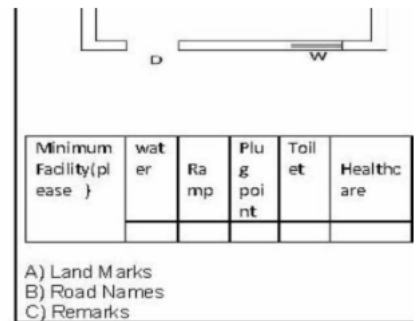

Google Map View

Polling Station Building Front View

Polling Station Front View

Cad View

Key MAP View

1 பெயர் : பூநீராம் தந்தை பெயர்: குள்ளாரெட்டி வீட்டு எண் : 46 வயது : 82 பாலினம் : ஆண்	XOE2120087 Photo is available	2 பெயர் : சுப்பிரமணி தந்தை பெயர்: தர்மன் வீட்டு எண் : 46 வயது : 56 பாலினம் : ஆண்	XOE0694117 Photo is available	#2 3 பெயர் : சதீஷ் குமார் தந்தை பெயர்: பூநீராம் வீட்டு எண் : 46 வயது : 52 பாலினம் : ஆண்	AZZ7271828 Photo is available
4 பெயர் : பிரேம்ஆனந்தபாபு தந்தை பெயர்: பூநீராம் வீட்டு எண் : 46 வயது : 47 பாலினம் : ஆண்	AZZ7965825 Photo is available	5 பெயர் : நளினி கணவர் பெயர்: சதீஷ் குமார் வீட்டு எண் : 46 வயது : 43 பாலினம் : பெண்	XOE1016591 Photo is available	6 பெயர் : ஜெயந்தி கணவர் பெயர்: செந்தில் வீட்டு எண் : 46 வயது : 42 பாலினம் : பெண்	XOE0297739 Photo is available
7 பெயர் : பாரதி கணவர் பெயர்: பிரேம் ஆனந்த பாபு வீட்டு எண் : 46 வயது : 40 பாலினம் : பெண்	XOE1016559 Photo is available	8 பெயர் : சிவசங்கர் தந்தை பெயர்: மணி வீட்டு எண் : 46 வயது : 34 பாலினம் : ஆண்	XOE0477349 Photo is available	9 பெயர் : நித்யா கணவர் பெயர்: முரளி வீட்டு எண் : 46 வயது : 29 பாலினம் : பெண்	XOE2534402 Photo is available
10 பெயர் : சம்பங்கி தந்தை பெயர்: ஏழுமலை வீட்டு எண் : 46A வயது : 77 பாலினம் : ஆண்	AZZ8329526 Photo is available	11 பெயர் : மஞ்சளா கணவர் பெயர்: சம்பங்கி வீட்டு எண் : 46A வயது : 67 பாலினம் : பெண்	AZZ8329534 Photo is available	#2 12 பெயர் : கார்த்திகேயன் ச தந்தை பெயர்: சம்பங்கி வீட்டு எண் : 46A வயது : 49 பாலினம் : ஆண்	AZZ3292596 Photo is available
13 பெயர் : செந்தில் தந்தை பெயர்: சம்பங்கி வீட்டு எண் : 46A வயது : 47 பாலினம் : ஆண்	AZZ3276144 Photo is available	14 பெயர் : டில்லிபாய் கணவர் பெயர்: கார்த்திகேயன் வீட்டு எண் : 46-a வயது : 42 பாலினம் : பெண்	XOE1016369 Photo is available	15 பெயர் : ஜெகஜோதி கணவர் பெயர்: முத்துகாமாட்சி வீட்டு எண் : 47 வயது : 67 பாலினம் : பெண்	XOE2120095 Photo is available
16 பெயர் : ரமா தந்தை பெயர்: ஜானகிராமன் வீட்டு எண் : 47 வயது : 58 பாலினம் : பெண்	XOE1016013 Photo is available	17 பெயர் : தர்மதுரை தந்தை பெயர்: பேச்சிமுத்து வீட்டு எண் : 47 வயது : 40 பாலினம் : ஆண்	XOE1686062 Photo is available	18 பெயர் : அமுதா கணவர் பெயர்: கணேஷன் வீட்டு எண் : 47 வயது : 35 பாலினம் : பெண்	XOE1686112 Photo is available
19 பெயர் : செல்வ சந்தரி கணவர் பெயர்: தர்ம துரை வீட்டு எண் : 47 வயது : 34 பாலினம் : பெண்	XOE1686336 Photo is available	20 பெயர் : அனிதா தந்தை பெயர்: முத்துகாமாட்சி வீட்டு எண் : 47 வயது : 34 பாலினம் : பெண்	XOE0630244 Photo is available	21 பெயர் : பிரகாஷ் தந்தை பெயர்: சுந்தர் ராஜ் வீட்டு எண் : 47 வயது : 34 பாலினம் : ஆண்	XOE1017037 Photo is available
22 பெயர் : கெஜலட்சுமி தந்தை பெயர்: ராமர் வீட்டு எண் : 47 வயது : 31 பாலினம் : பெண்	XOE1568427 Photo is available	23 பெயர் : நூர்னிசா கணவர் பெயர்: ஷெரீப் வீட்டு எண் : 47-1 வயது : 56 பாலினம் : பெண்	AZZ3267481 Photo is available	24 பெயர் : அன்சரீ தந்தை பெயர்: ஷெரீப் வீட்டு எண் : 47-1 வயது : 42 பாலினம் : பெண்	AZZ3267630 Photo is available
25 பெயர் : ஜெய துரை தந்தை பெயர்: பேச்சி முத்து வீட்டு எண் : 47-19 வயது : 43 பாலினம் : ஆண்	XOE1015676 Photo is available	26 பெயர் : விஜிவா கணவர் பெயர்: ஜெயதுரை வீட்டு எண் : 47-19 வயது : 38 பாலினம் : பெண்	XOE1015668 Photo is available	27 பெயர் : திவ்யா தந்தை பெயர்: புருஷோத்தமன் வீட்டு எண் : 47A வயது : 29 பாலினம் : பெண்	XOE1685866 Photo is available
28 பெயர் : சதீஷ் குமார் தந்தை பெயர்: தணிகாச்சலம் வீட்டு எண் : 47/ஏ வயது : 42 பாலினம் : ஆண்	XOE0024554 Photo is available	29 பெயர் : பர்னபாஸ் தந்தை பெயர்: தேவதாஸ் வீட்டு எண் : 48 வயது : 76 பாலினம் : ஆண்	XOE1234210 Photo is available	30 பெயர் : பத்மாவதி கணவர் பெயர்: சண்முகசுந்தரம் வீட்டு எண் : 48 வயது : 67 பாலினம் : பெண்	XOE2120111 Photo is available