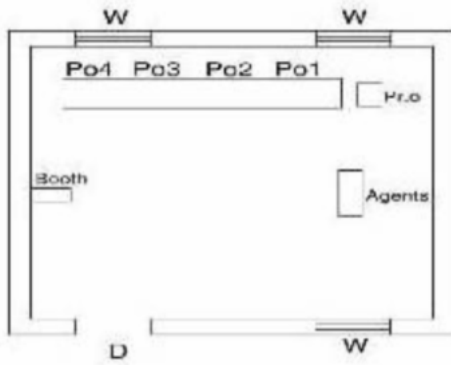

வாக்காளர் பதிவு அலுவலரின்
கையொப்பம்

Nazri Naksha

Google Map View

Polling Station Building Front View

Polling Station Front View

Cad View

Key MAP View

| Minimum Facility (please) | water | Ramp | Plug point | Toilet | Health care |
|----------------------------|-------|------|------------|--------|-------------|
| | | | | | |