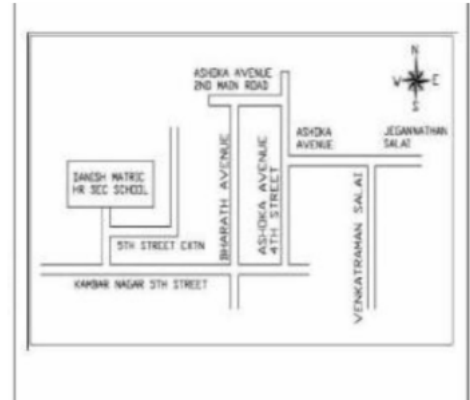

Key MAP View