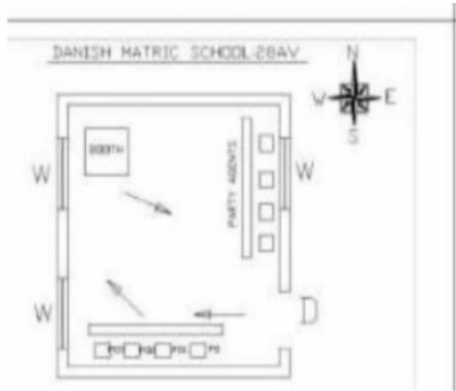

**3. வாக்குச் சாவடியின் விவரங்கள்**

<p><b>வாக்குச் சாவடியின் எண் மற்றும் பெயர் :</b></p> <p>53 - தனிஷ் மெட்ரிக் மேல்நிலைப் பள்ளி, எண்.8, கம்பர் நகர், சென்னை-82, வடக்குத் தொகுதி, தெற்கு நோக்கிய, அறை 2A</p> <p><b>வாக்குச் சாவடியின் முகவரி :</b></p> <p>தனிஷ் மெட்ரிக் மேல்நிலைப் பள்ளி, வடக்குத் தொகுதி, தெற்கு நோக்கிய, அறை 2A</p>	<p><b>வாக்குச் சாவடியின் வகைப்பாடு (ஆண்/பெண்/பொது)</b></p>	<p><b>துணை வாக்குச் சாவடிகளின் எண்ணிக்கை :</b></p> <p style="font-size: 24px;">0</p>
--	--	--

Google Map View

Polling Station Building Front View

Polling Station Front View

Cad View

Key MAP View

சட்டமன்றத் தொகுதியின் எண் மற்றும் பெயர் : 13-கொளத்தூர்  
பிரிவு எண் மற்றும் பெயர் 1-கொளத்தூர் [ வார்டு எண் 65 ]கம்பர் நகர் 5வது தெரு