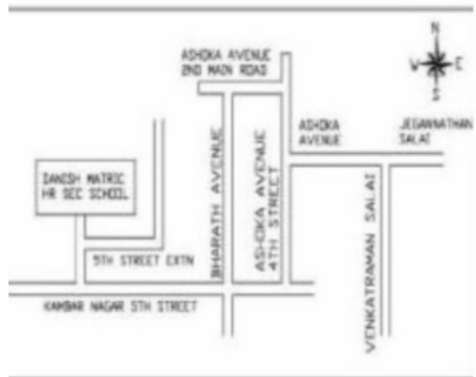

Google Map View

Polling Station Building Front View

Polling Station Front View

Cad View

Key MAP View

சட்டமன்றத் தொகுதியின் எண் மற்றும் பெயர் : 13-கொளத்தூர்  
பிரிவு எண் மற்றும் பெயர் 1-கொளத்தூர் [ வார்டு எண் 65 ]கம்பர் நகர் 5வது தெரு