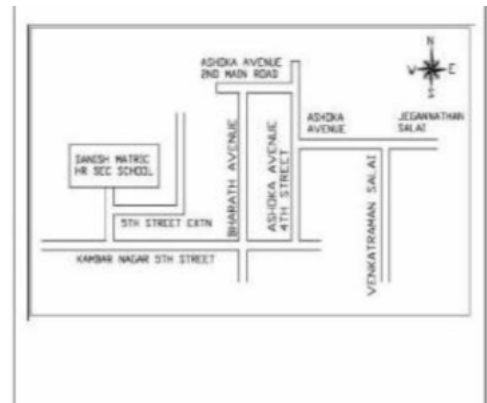

Key MAP View