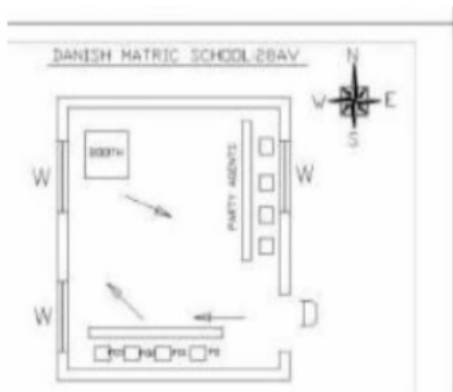

Google Map View

Polling Station Building Front View

Polling Station Front View

Cad View

Key MAP View

சட்டமன்றத் தொகுதியின் எண் மற்றும் பெயர் : 13-கொளத்தூர்
பிரிவு எண் மற்றும் பெயர் 1-கொளத்தூர் [வார்டு எண் 65] பூம்புகார் நகர் 7வது தெரு