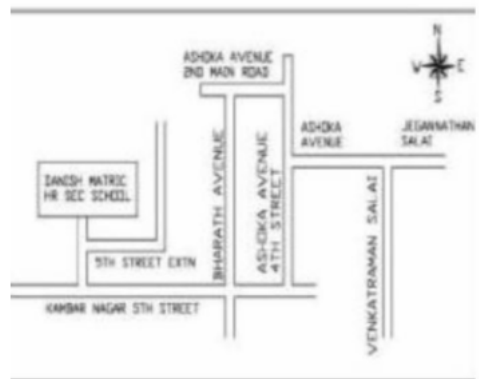

Google Map View

Polling Station Building Front View

Polling Station Front View

Cad View

Key MAP View

சட்டமன்றத் தொகுதியின் எண் மற்றும் பெயர் : 13-கொளத்தூர்
பிரிவு எண் மற்றும் பெயர் 1-கொளத்தூர் [வார்டு எண் 65] பூம்புகார் நகர் 7வது தெரு