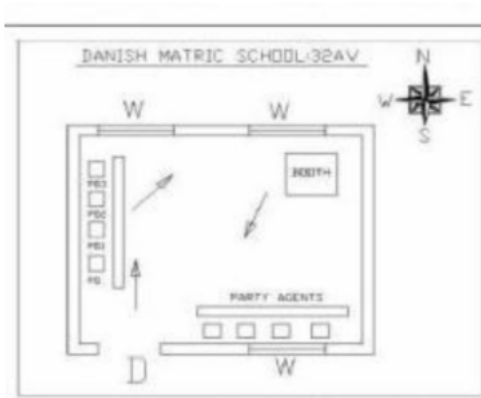

Google Map View

Polling Station Building Front View

Polling Station Front View

Cad View

Key MAP View

சட்டமன்றத் தொகுதியின் எண் மற்றும் பெயர் : 13-கொளத்தூர்
பிரிவு எண் மற்றும் பெயர் 1-கொளத்தூர் [வார்டு எண் 65]பூம்புகார் நகர் 14வது தெரு