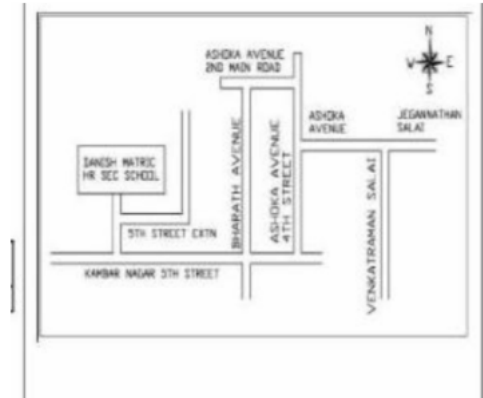

Google Map View

Polling Station Building Front View

Polling Station Front View

Cad View

Key MAP View

சட்டமன்றத் தொகுதியின் எண் மற்றும் பெயர் : 13-கொளத்தூர்
பிரிவு எண் மற்றும் பெயர் 1-கொளத்தூர் [வார்டு எண் 65]பூம்புகார் நகர் 14வது தெரு