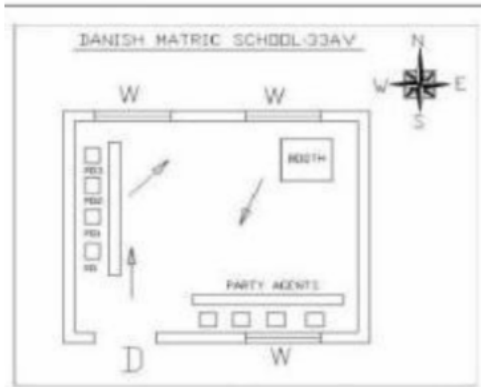

Nazri Naksha

Google Map View

Polling Station Building Front View

Polling Station Front View

Cad View

Key MAP View

<p>S 1</p> <p>பெயர் : விமல் தந்தை பெயர்: ராஜா வீட்டு எண் : 1 வயது : 46 பாலினம் : ஆண்</p> <p>Photo is available</p>	XOE0490011	<p>S 2</p> <p>பெயர் : ராணி கணவர் பெயர்: விமல் வீட்டு எண் : 1 வயது : 41 பாலினம் : பெண்</p> <p>Photo is available</p>	XOE0490003	<p>3</p> <p>பெயர் : ஜஸ்வரிய கணவர் பெயர்: கிரீஷ் வீட்டு எண் : 1/19 வயது : 35 பாலினம் : பெண்</p> <p>Photo is available</p>	XOE1927243
<p>4</p> <p>பெயர் : வி.நவீன் தந்தை பெயர்: கே.வெங்கடேசன் வீட்டு எண் : 3/194 வயது : 26 பாலினம் : ஆண்</p> <p>Photo is available</p>	XOE1936699	<p>5</p> <p>பெயர் : பாரதி கணவர் பெயர்: வெங்கதா கிருஷ்ணன் வீட்டு எண் : 4 வயது : 40 பாலினம் : பெண்</p> <p>Photo is available</p>	XOE1898055	<p>6</p> <p>பெயர் : திவாகரன் தந்தை பெயர்: அட்சுதனன் வீட்டு எண் : 6-1 வயது : 83 பாலினம் : ஆண்</p> <p>Photo is available</p>	XOE2141612
<p>7</p> <p>பெயர் : ஜெயா கணவர் பெயர்: திவாகரன் வீட்டு எண் : 6-1 வயது : 74 பாலினம் : பெண்</p> <p>Photo is available</p>	XOE2141620	<p>8</p> <p>பெயர் : கோப குமார் தந்தை பெயர்: திவாகரன் வீட்டு எண் : 6-3 வயது : 48 பாலினம் : ஆண்</p> <p>Photo is available</p>	AZZ7325574	<p>9</p> <p>பெயர் : பூந்மதி கணவர் பெயர்: கிருஷ்ணபாரதி வீட்டு எண் : 7 வயது : 73 பாலினம் : பெண்</p> <p>Photo is available</p>	XOE1251404
<p>10</p> <p>பெயர் : அரிஷ்பாபு தந்தை பெயர்: கிருஷ்ணபாரதி வீட்டு எண் : 7 வயது : 40 பாலினம் : ஆண்</p> <p>Photo is available</p>	XOE1251412	<p>11</p> <p>பெயர் : மாஞ்சாலிஅரிஷ் கணவர் பெயர்: அரிஷ்பாபு வீட்டு எண் : 7 வயது : 36 பாலினம் : பெண்</p> <p>Photo is available</p>	XOE1251255	<p>S 12</p> <p>பெயர் : விஜயலட்சுமி கணவர் பெயர்: வண்ணநாயகம் வீட்டு எண் : 8-3 வயது : 71 பாலினம் : பெண்</p> <p>Photo is available</p>	AZZ7325749
<p>S 13</p> <p>பெயர் : மகாராஜன் தந்தை பெயர்: வண்ணநாயகம் வீட்டு எண் : 8-3 வயது : 42 பாலினம் : ஆண்</p> <p>Photo is available</p>	AZZ3549474	<p>14</p> <p>பெயர் : சூரியகாந்தி சுந்தரமூர்த்தி தந்தை பெயர்: சுந்தரமூர்த்தி வீட்டு எண் : 9 வயது : 54 பாலினம் : பெண்</p> <p>Photo is available</p>	XOE2442879	<p>15</p> <p>பெயர் : வனிதா தந்தை பெயர்: தீனதயாளன் வீட்டு எண் : 10 வயது : 34 பாலினம் : பெண்</p> <p>Photo is available</p>	XOE2485365
<p>16</p> <p>பெயர் : ஷபானா தந்தை பெயர்: ஷேக ஷஅமீர் பாஷா வீட்டு எண் : 10/3 வயது : 33 பாலினம் : பெண்</p> <p>Photo is available</p>	XOE2052751	<p>17</p> <p>பெயர் : மங்கம்மா கணவர் பெயர்: சுப்ரமணி வீட்டு எண் : 12 வயது : 61 பாலினம் : பெண்</p> <p>Photo is available</p>	XOE0828608	<p>18</p> <p>பெயர் : மோகன்பாபு தந்தை பெயர்: சுப்ரமணி வீட்டு எண் : 12 வயது : 35 பாலினம் : ஆண்</p> <p>Photo is available</p>	XOE0828624
<p>19</p> <p>பெயர் : தீனதயாளன் தந்தை பெயர்: சுப்ரமணி வீட்டு எண் : 12 வயது : 33 பாலினம் : ஆண்</p> <p>Photo is available</p>	XOE0827493	<p>20</p> <p>பெயர் : வினோதினி கணவர் பெயர்: மோகன்பாபு வீட்டு எண் : 12 வயது : 33 பாலினம் : பெண்</p> <p>Photo is available</p>	XOE0828616	<p>#2 21</p> <p>பெயர் : தஸ்மீமா வெ ஷா தந்தை பெயர்: ஷகுலாஹ்மீத வீட்டு எண் : 16/17 வயது : 23 பாலினம் : பெண்</p> <p>Photo is available</p>	XOE2484657
<p>22</p> <p>பெயர் : துளசிபாய் கணவர் பெயர்: சீனிவாசன் வீட்டு எண் : 19a வயது : 58 பாலினம் : பெண்</p> <p>Photo is available</p>	XOE1040419	<p>23</p> <p>பெயர் : ஷீபா கணவர் பெயர்: அஜய் தாமஸ் வீட்டு எண் : 24 வயது : 46 பாலினம் : பெண்</p> <p>Photo is available</p>	XOE1040153	<p>24</p> <p>பெயர் : காயத்ரி தந்தை பெயர்: ரமேஷ் வீட்டு எண் : 32/34 வயது : 27 பாலினம் : பெண்</p> <p>Photo is available</p>	XOE1940865
<p>25</p> <p>பெயர் : அபிராமி கணவர் பெயர்: மணிவண்ணன் வீட்டு எண் : 38/39 வயது : 28 பாலினம் : பெண்</p> <p>Photo is available</p>	XOE2013423	<p>26</p> <p>பெயர் : கோவிந்தம்மாள் கணவர் பெயர்: கோபால் வீட்டு எண் : 41 வயது : 77 பாலினம் : பெண்</p> <p>Photo is available</p>	XOE2485803	<p>27</p> <p>பெயர் : செளந்தராஜன் தந்தை பெயர்: கோபால் வீட்டு எண் : 41 வயது : 52 பாலினம் : ஆண்</p> <p>Photo is available</p>	XOE2413821
<p>28</p> <p>பெயர் : சுந்தரராஜன் தந்தை பெயர்: கோபால் வீட்டு எண் : 41 வயது : 52 பாலினம் : ஆண்</p> <p>Photo is available</p>	XOE2413870	<p>29</p> <p>பெயர் : முத்தமிழேந் தாயின் பெயர்: ஜயலக்ஷ்மி வீட்டு எண் : 41 வயது : 47 பாலினம் : ஆண்</p> <p>Photo is available</p>	XOE2484590	<p>30</p> <p>பெயர் : விசாலம் கணவர் பெயர்: சுந்தரராஜன் வீட்டு எண் : 41 வயது : 46 பாலினம் : பெண்</p> <p>Photo is available</p>	XOE2485639