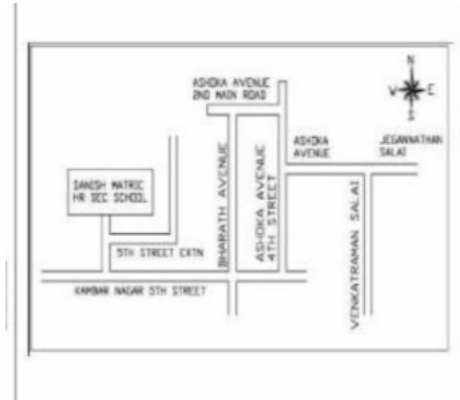

Key MAP View