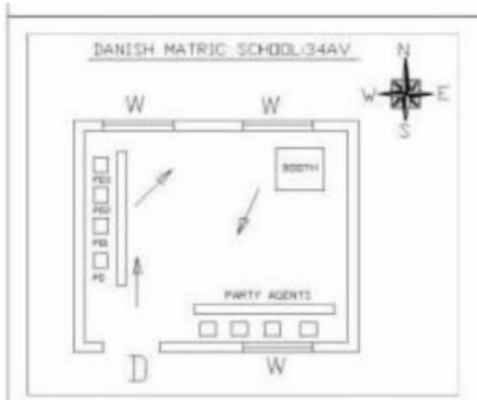

Nazri Naksha

Google Map View

Polling Station Building Front View

Polling Station Front View

Cad View

Key MAP View

1 பெயர் : ராமதுரை தந்தை பெயர்: தண்டபாணி வீட்டு எண் : 1 வயது : 80 பாலினம் : ஆண்	AZZ8297186 Photo is available	2 பெயர் : துரையம்மாள் கணவர் பெயர்: ராமதுரை வீட்டு எண் : 1 வயது : 71 பாலினம் : பெண்	AZZ8297194 Photo is available	3 பெயர் : சரவணன் தந்தை பெயர்: ஏழுமலை வீட்டு எண் : 1 வயது : 60 பாலினம் : ஆண்	XOE1030139 Photo is available
4 பெயர் : உமாமைகேஸ்வரி தந்தை பெயர்: ராமதுரை வீட்டு எண் : 1 வயது : 39 பாலினம் : பெண்	AZZ3307881 Photo is available	5 பெயர் : ஆனந்தகுமார் தந்தை பெயர்: இராமதுரை வீட்டு எண் : 1 வயது : 38 பாலினம் : ஆண்	XOE0233072 Photo is available	6 பெயர் : பாரதி கணவர் பெயர்: சேகர் வீட்டு எண் : 1/5 1ஸ்டீட் தளம் அஷோக அவேநுஏ, வயது : 55 பாலினம் : பெண்	XOE0513630 Photo is available
7 பெயர் : பிரசாத் குமார் தந்தை பெயர்: பாலகிருஷ்ணன் வீட்டு எண் : 2 வயது : 75 பாலினம் : ஆண்	XOE1542042 Photo is available	8 பெயர் : விஜயா கணவர் பெயர்: கிருஷ்ணமுர்த்தி வீட்டு எண் : 2 வயது : 62 பாலினம் : பெண்	XOE0309435 Photo is available	9 பெயர் : வெங்கடேசன் தந்தை பெயர்: சீனிவாசன் வீட்டு எண் : 2 வயது : 60 பாலினம் : ஆண்	XOE1241686 Photo is available
10 பெயர் : விசாலாட்சி கணவர் பெயர்: வெங்கடேசன் வீட்டு எண் : 2 வயது : 53 பாலினம் : பெண்	XOE1241678 Photo is available	11 பெயர் : பிரத்திமா பிரேம் ஆனந்த் கணவர் பெயர்: வேலுசாமி வீட்டு எண் : 2 வயது : 48 பாலினம் : பெண்	XOE1383587 Photo is available	12 பெயர் : சந்திரமோகன் தந்தை பெயர்: கிருஷ்ணமுர்த்தி வீட்டு எண் : 2 வயது : 42 பாலினம் : ஆண்	XOE0309674 Photo is available
13 பெயர் : யுவராஜ் தந்தை பெயர்: கிருஷ்ணமுர்த்தி வீட்டு எண் : 2 வயது : 40 பாலினம் : ஆண்	XOE0309989 Photo is available	14 பெயர் : உஷாதேவி தந்தை பெயர்: பிரசாத் குமார் வீட்டு எண் : 2-1 வயது : 42 பாலினம் : பெண்	XOE1542034 Photo is available	15 பெயர் : சபியுல்லா தந்தை பெயர்: முஹம்மது சாதுல்லா வீட்டு எண் : 2-1 வயது : 36 பாலினம் : ஆண்	XOE1587559 Photo is available
16 பெயர் : சலாவுதீன் தந்தை பெயர்: முகம்மது சாதுல்லா வீட்டு எண் : 2-1 வயது : 31 பாலினம் : ஆண்	XOE1587724 Photo is available	17 பெயர் : சகுந்தலா கணவர் பெயர்: பிரசாத் குமார் வீட்டு எண் : 2-1G-1 வயது : 73 பாலினம் : பெண்	XOE1383876 Photo is available	18 பெயர் : பவானி தேவி தந்தை பெயர்: பிரசாத் குமார் வீட்டு எண் : 2-1G-1 வயது : 44 பாலினம் : பெண்	XOE1383868 Photo is available
19 பெயர் : தினகரன் தந்தை பெயர்: இராஜாமால் வீட்டு எண் : 2-4 வயது : 55 பாலினம் : ஆண்	XOE0698258 Photo is available	20 பெயர் : உமாதேவி கணவர் பெயர்: தினகரன் வீட்டு எண் : 2-4 வயது : 49 பாலினம் : பெண்	XOE0818567 Photo is available	21 பெயர் : மைதிலி தந்தை பெயர்: தினகரன் வீட்டு எண் : 2/4 வயது : 22 பாலினம் : பெண்	XOE2652303 Photo is available
22 பெயர் : வெ சக்திவேல் தந்தை பெயர்: வெங்கடேசன் வீட்டு எண் : 2/1,2என்டி தளம் வயது : 20 பாலினம் : ஆண்	XOE2777704 Photo is available	23 பெயர் : ஷரண் வேந்தன் தந்தை பெயர்: பாரிவேந்தன் வீட்டு எண் : 2/42 வயது : 22 பாலினம் : ஆண்	XOE2579639 Photo is available	24 பெயர் : பாரிவேந்தன் தந்தை பெயர்: பார்த்தசாரதி வீட்டு எண் : 2-A வயது : 57 பாலினம் : ஆண்	XOE1783836 Photo is available
25 பெயர் : சுகுமார் தந்தை பெயர்: முனுசாமி வீட்டு எண் : 2A-1 வயது : 71 பாலினம் : ஆண்	XOE1694249 Photo is available	26 பெயர் : சுகுமதி கணவர் பெயர்: முனுசாமி வீட்டு எண் : 2-A-1 வயது : 61 பாலினம் : பெண்	XOE1694439 Photo is available	27 பெயர் : காயத்ரி கணவர் பெயர்: பாரிவேந்தன் வீட்டு எண் : 2-A2 வயது : 46 பாலினம் : பெண்	XOE1694371 Photo is available
28 பெயர் : பிரேம் ஆனந்த் தந்தை பெயர்: வில்பேந்த் வீட்டு எண் : 2B1 வயது : 53 பாலினம் : ஆண்	XOE1383744 Photo is available	29 பெயர் : தேவகி இதரர் பெயர்: திவாகர் தேவராஜன் திவாகர் தேவராஜன் வீட்டு எண் : 2/பி3 வயது : 68 பாலினம் : பெண்	XOE2728715 Photo is available	30 பெயர் : திவாகர் தேவராஜன் தந்தை பெயர்: தேவராஜன் வீ வீட்டு எண் : 2/பி3 சாரதி காஸ்டலே வயது : 41 பாலினம் : ஆண்	XOE2525186 Photo is available