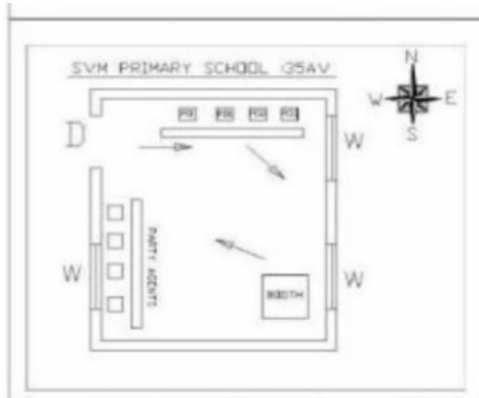

Google Map View

Polling Station Building Front View

Polling Station Front View

Cad View

Key MAP View

சட்டமன்றத் தொகுதியின் எண் மற்றும் பெயர் : 13-கொளத்தூர்
பிரிவு எண் மற்றும் பெயர் 1-கொளத்தூர் [வார்டு எண் 65]ஹரிதாஸ் 1வது குறுக்கு தெரு