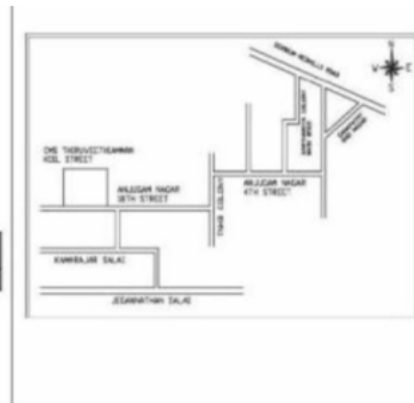

Cad View

Key MAP View