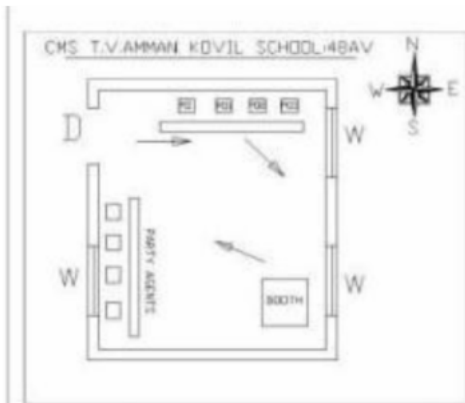

Cad View

Key MAP View