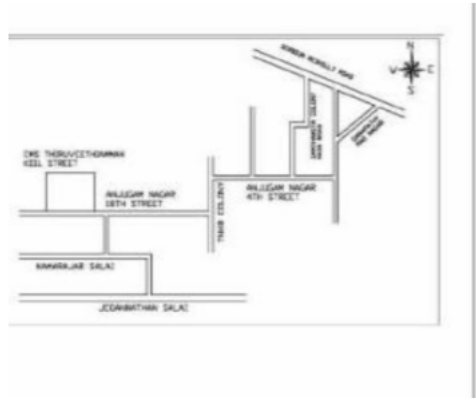

Google Map View

Polling Station Building Front View

Polling Station Front View

Cad View

Key MAP View

சட்டமன்றத் தொகுதியின் எண் மற்றும் பெயர் : 13-கொளத்தூர்  
பிரிவு எண் மற்றும் பெயர் 1-கொளத்தூர் [ வார்டு எண் 65] அஞ்சுகம் நகர் கிராம சாலை