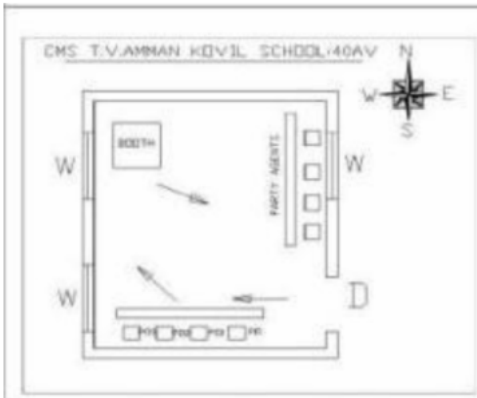

Google Map View

Polling Station Building Front View

Polling Station Front View

Cad View

Key MAP View

சட்டமன்றத் தொகுதியின் எண் மற்றும் பெயர் : 13-கொளத்தூர்  
பிரிவு எண் மற்றும் பெயர் 1-கொளத்தூர் [ வார்டு எண் 65] அஞ்சுகம் நகர் கிராம சாலை