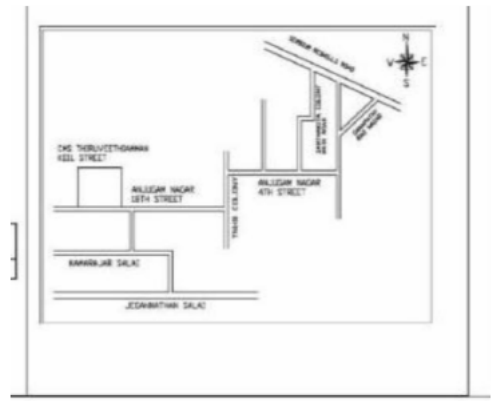

Cad View

Key MAP View