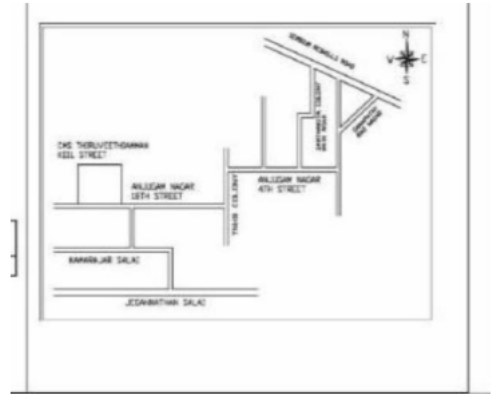

Cad View

Key MAP View