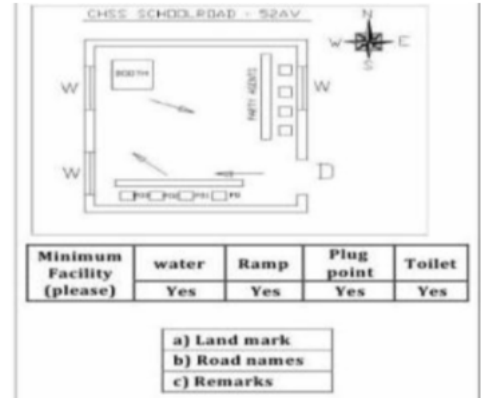

Google Map View

Polling Station Building Front View

Polling Station Front View

Cad View

Key MAP View

சட்டமன்றத் தொகுதியின் எண் மற்றும் பெயர் : 13-கொளத்தூர்
பிரிவு எண் மற்றும் பெயர் 1-கொளத்தூர் [வார்டு எண் 65] துளசி நகர்