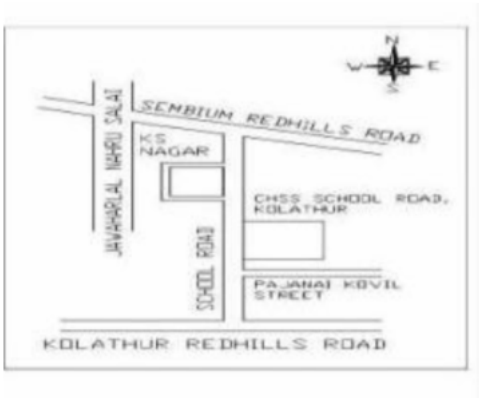

Google Map View

Polling Station Building Front View

Polling Station Front View

Cad View

Key MAP View

சட்டமன்றத் தொகுதியின் எண் மற்றும் பெயர் : 13-கொளத்தூர்
பிரிவு எண் மற்றும் பெயர் 1-கொளத்தூர் [வார்டு எண் 65] துளசி நகர்