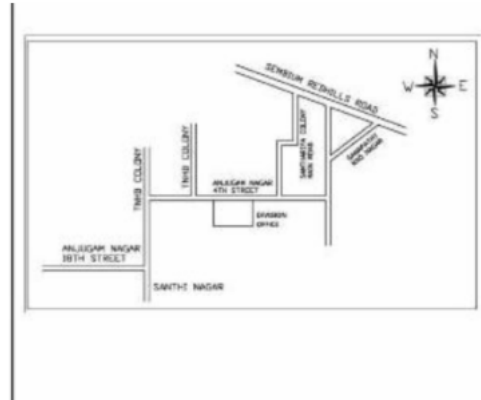

Google Map View

Polling Station Building Front View

Polling Station Front View

Cad View

Key MAP View

சட்டமன்றத் தொகுதியின் எண் மற்றும் பெயர் : 13-கொளத்தூர்
பிரிவு எண் மற்றும் பெயர் 1-கொளத்தூர் [வார்டு எண் 65]சாந்தி நகர் மெயின் ரோடு