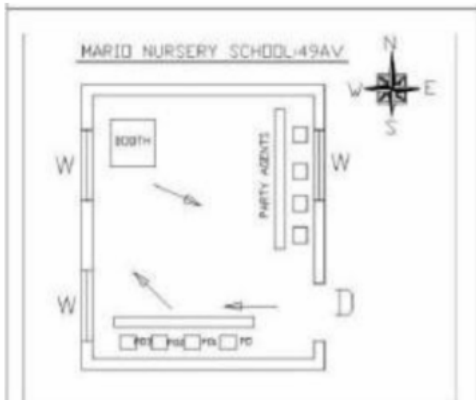

Google Map View

Polling Station Building Front View

Polling Station Front View

Cad View

Key MAP View

சட்டமன்றத் தொகுதியின் எண் மற்றும் பெயர் : 13-கொளத்தூர்
பிரிவு எண் மற்றும் பெயர் 1-கொளத்தூர் [வார்டு எண் 65]சாந்தி நகர் மெயின் ரோடு