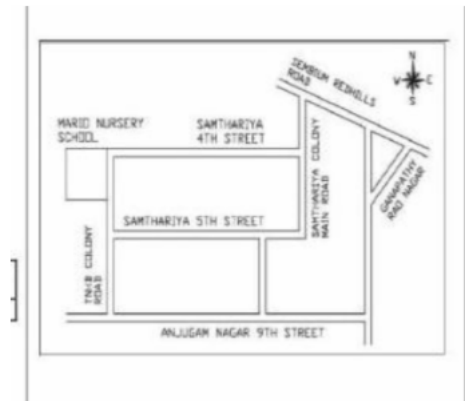

Google Map View

Polling Station Building Front View

Polling Station Front View

Cad View

Key MAP View

சட்டமன்றத் தொகுதியின் எண் மற்றும் பெயர் : 13-கொளத்தூர்  
பிரிவு எண் மற்றும் பெயர் 1-கொளத்தூர் [ வார்டு எண் 65 ]பூம்புகார் நகர் 17வது தெரு