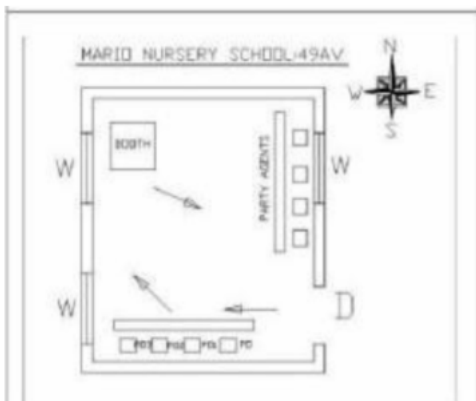

Google Map View

Polling Station Building Front View

Polling Station Front View

Cad View

Key MAP View

சட்டமன்றத் தொகுதியின் எண் மற்றும் பெயர் : 13-கொளத்தூர்  
பிரிவு எண் மற்றும் பெயர் 1-கொளத்தூர் [ வார்டு எண் 65 ]பூம்புகார் நகர் 17வது தெரு