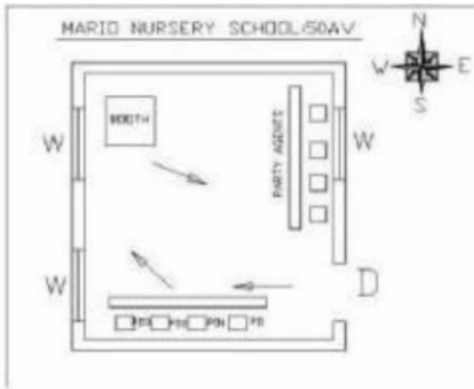

Google Map View

Polling Station Building Front View

Polling Station Front View

Cad View

Key MAP View

1 பெயர் : வெங்கடேஷ் தந்தை பெயர்: குமரன் வீட்டு எண் : 1 வயது : 28 பாலினம் : ஆண்	XOE1593912 Photo is available	2 பெயர் : குமரன் தந்தை பெயர்: பழனி வீட்டு எண் : 2 வயது : 61 பாலினம் : ஆண்	AZZ7331432 Photo is available	3 பெயர் : செல்வி கணவர் பெயர்: குமரன் வீட்டு எண் : 2 வயது : 59 பாலினம் : பெண்	AZZ7331440 Photo is available
4 பெயர் : விக்கனேஷ் தந்தை பெயர்: பார்த்திபன் வீட்டு எண் : 2 வயது : 26 பாலினம் : ஆண்	XOE2022879 Photo is available	5 பெயர் : ஜோதி தந்தை பெயர்: பார்த்தசாரதி வீட்டு எண் : 2-1 வயது : 66 பாலினம் : பெண்	AZZ8100422 Photo is available	6 பெயர் : சமதி கணவர் பெயர்: ஜோதி வீட்டு எண் : 2-1 வயது : 58 பாலினம் : பெண்	AZZ8100430 Photo is available
7 பெயர் : ராமலிங்கம் தந்தை பெயர்: சங்கர் வீட்டு எண் : 3 வயது : 89 பாலினம் : ஆண்	JCH6588685 Photo is available	8 பெயர் : பார்வதி கணவர் பெயர்: ராமலிங்கம் வீட்டு எண் : 3 வயது : 82 பாலினம் : பெண்	XOE2152593 Photo is available	#2 9 பெயர் : வசந்தா கணவர் பெயர்: ஆறுமுகம் வீட்டு எண் : 3 வயது : 66 பாலினம் : பெண்	XOE1472596 Photo is available
10 பெயர் : சகிலா கணவர் பெயர்: சசிதரன் வீட்டு எண் : 3 வயது : 58 பாலினம் : பெண்	JCH2893550 Photo is available	11 பெயர் : சங்கர் தந்தை பெயர்: ராமலிங்கம் வீட்டு எண் : 3 வயது : 55 பாலினம் : ஆண்	XOE2152601 Photo is available	12 பெயர் : பாலாஜி தந்தை பெயர்: மணி வீட்டு எண் : 3 வயது : 51 பாலினம் : ஆண்	XOE1593995 Photo is available
13 பெயர் : இஷா தந்தை பெயர்: ரமேஷ் வீட்டு எண் : 3 வயது : 21 பாலினம் : பெண்	XOE2603363 Photo is available	14 பெயர் : ஸ்ரீலா ஸ்ரீதரன் தந்தை பெயர்: ஸ்ரீதரன் குரூப் வீட்டு எண் : 3-F1 வயது : 47 பாலினம் : பெண்	XOE0701748 Photo is available	15 பெயர் : கோதை கணவர் பெயர்: ஹரிஹரன் வீட்டு எண் : 3 ஏப்2 வயது : 43 பாலினம் : பெண்	XOE1470061 Photo is available
#2 16 பெயர் : ஹரிஹரன் தந்தை பெயர்: செல்வராஜ் வீட்டு எண் : 7/40 வயது : 43 பாலினம் : ஆண்	XOE0827303 Photo is available	17 பெயர் : மனோகாரி கணவர் பெயர்: ஜானகிராமன் வீட்டு எண் : 4 வயது : 50 பாலினம் : பெண்	XOE0320770 Photo is available	18 பெயர் : சரலா தேவி கணவர் பெயர்: ரமேஷ் குமார் வீட்டு எண் : 4/6 வயது : 49 பாலினம் : பெண்	XOE1932524 Photo is available
19 பெயர் : சங்கீதா குமார் தந்தை பெயர்: ரமேஷ் குமார் வீட்டு எண் : 4/6 வயது : 28 பாலினம் : ஆண்	XOE2020360 Photo is available	20 பெயர் : மதிவதனி தந்தை பெயர்: ஜானகி ராமன் வீட்டு எண் : 4/6 வயது : 20 பாலினம் : பெண்	XOE2718161 Photo is available	21 பெயர் : ஜோத்சனா தந்தை பெயர்: கல்யாண குமார் வீட்டு எண் : 5/1614 வயது : 25 பாலினம் : பெண்	XOE2019883 Photo is available
22 பெயர் : லலிதா கணவர் பெயர்: செல்வகுமார் வீட்டு எண் : 6 வயது : 66 பாலினம் : பெண்	XOE2152619 Photo is available	23 பெயர் : ரமணி தந்தை பெயர்: தங்கவேலு வீட்டு எண் : 6 வயது : 61 பாலினம் : பெண்	AZZ8100471 Photo is available	24 பெயர் : ரமேஷ்குமார் தந்தை பெயர்: தங்கவேலு வீட்டு எண் : 6 வயது : 58 பாலினம் : ஆண்	XOE2152627 Photo is available
25 பெயர் : ஜானகிராமன் தந்தை பெயர்: தங்கவேலு வீட்டு எண் : 6 வயது : 55 பாலினம் : ஆண்	XOE2152635 Photo is available	26 பெயர் : சஞ்சய் குமார் தந்தை பெயர்: ரமேஷ் குமார் வீட்டு எண் : 6 வயது : 32 பாலினம் : ஆண்	XOE0828079 Photo is available	27 பெயர் : சாருமதி கணவர் பெயர்: பாஸ்கர் வீட்டு எண் : 6/1615 வயது : 73 பாலினம் : பெண்	XOE2489516 Photo is available
28 பெயர் : கணேஷ் தந்தை பெயர்: பாஸ்கர் வீட்டு எண் : 6/1615 வயது : 47 பாலினம் : ஆண்	XOE2477693 Photo is available	29 பெயர் : கனகம்மாள் கணவர் பெயர்: மன்னார் வீட்டு எண் : 7 வயது : 89 பாலினம் : பெண்	AZZ8100497 Photo is available	30 பெயர் : உமாமகேஸ்வரி கணவர் பெயர்: பழனி வீட்டு எண் : 7 வயது : 47 பாலினம் : பெண்	AZZ5582119 Photo is available