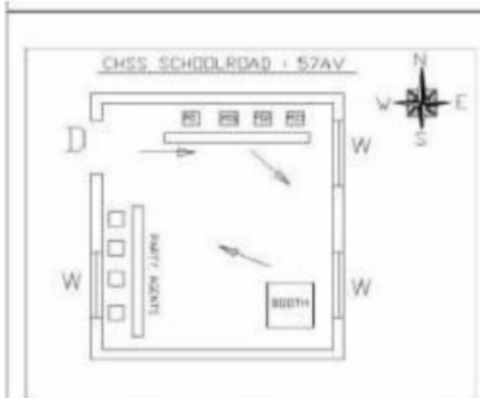

Cad View

Key MAP View