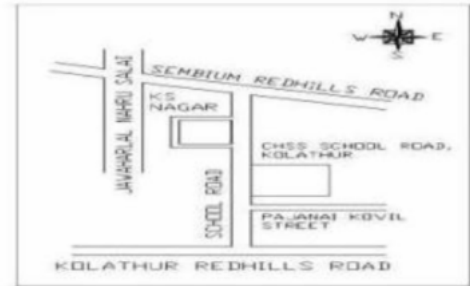

Cad View

Key MAP View