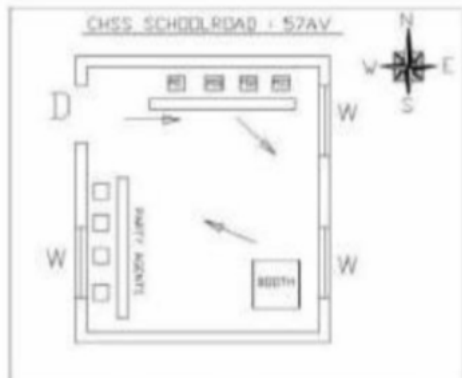

Google Map View

Polling Station Building Front View

Polling Station Front View

Cad View

Key MAP View

சட்டமன்றத் தொகுதியின் எண் மற்றும் பெயர் : 13-கொளத்தூர்
பிரிவு எண் மற்றும் பெயர் 1-கொளத்தூர் [வார்டு எண் 65]திருமேனி நகர்