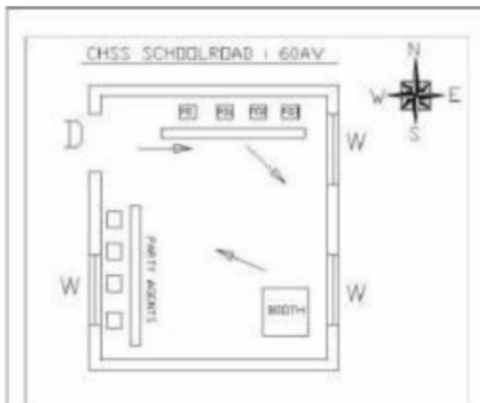

Cad View

Key MAP View