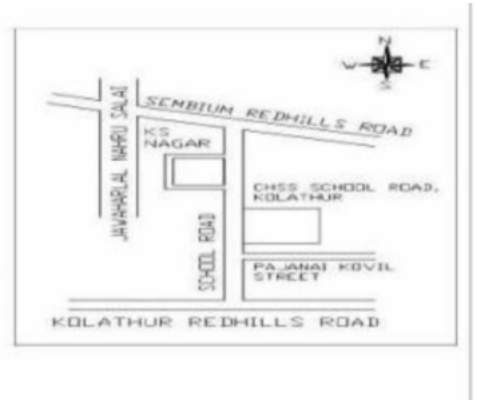

Cad View

Key MAP View