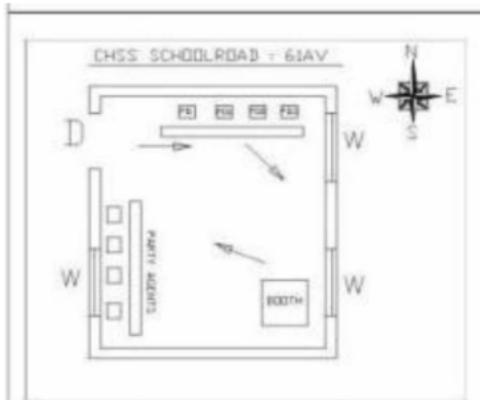

Cad View

Key MAP View