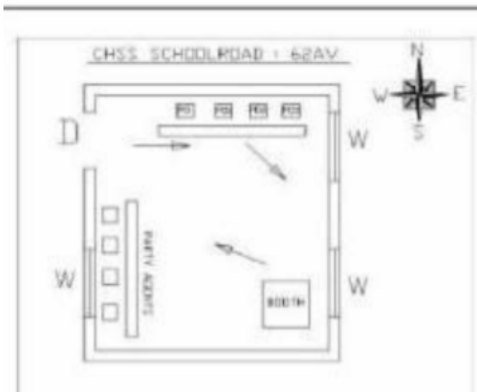

Google Map View

Polling Station Building Front View

Polling Station Front View

Cad View

Key MAP View

1 பெயர் : ஜெயகுமார் தந்தை பெயர்: செல்லசாமி வீட்டு எண் : 2 வயது : 66 பாலினம் : ஆண் Photo is available	XOE2129468	2 பெயர் : வேல்விழி கணவர் பெயர்: ஜெயக்குமார் வீட்டு எண் : 2 வயது : 62 பாலினம் : பெண் Photo is available	XOE1475573	3 பெயர் : அனுசுயா தந்தை பெயர்: ஜெயக்குமார் வீட்டு எண் : 2 வயது : 34 பாலினம் : பெண் Photo is available	XOE0833830
4 பெயர் : அரவிந்த் தந்தை பெயர்: ஜெயக்குமார் வீட்டு எண் : 2 வயது : 33 பாலினம் : ஆண் Photo is available	XOE0833848	5 பெயர் : கார்த்திக் தந்தை பெயர்: ஜெயக்குமார் வீட்டு எண் : 2 வயது : 32 பாலினம் : ஆண் Photo is available	XOE0833236	6 பெயர் : அசோகன் தந்தை பெயர்: பொன்னுலிங்கஆதித்தன் வீட்டு எண் : 2-97 வயது : 74 பாலினம் : ஆண் Photo is available	XOE0060129
7 பெயர் : இந்திரா கணவர் பெயர்: அசோகன் வீட்டு எண் : 2-97 வயது : 69 பாலினம் : பெண் Photo is available	XOE0060137	#2 8 பெயர் : கௌதம ஆதித்தன் அ தந்தை பெயர்: அசோகன் வீட்டு எண் : 254 & 255பி வயது : 46 பாலினம் : ஆண் Photo is available	XOE0060145	9 பெயர் : அழகு ரதி கணவர் பெயர்: ராஜா ஆதித்தன் வீட்டு எண் : 2-97 வயது : 46 பாலினம் : பெண் Photo is available	XOE1596626
#2 10 பெயர் : ஷாலினி கௌ கணவர் பெயர்: கௌதம ஆதித்தன் வீட்டு எண் : 254 & 255பி வயது : 39 பாலினம் : பெண் Photo is available	XOE0060152	11 பெயர் : கிருஷ்ணன் தந்தை பெயர்: முருகன் வீட்டு எண் : 3-1 வயது : 68 பாலினம் : ஆண் Photo is available	JCH6428379	12 பெயர் : ஜெயா கணவர் பெயர்: கிருஷ்ணன் வீட்டு எண் : 3-1 வயது : 58 பாலினம் : பெண் Photo is available	AZZ3474574
13 பெயர் : முரளிதரன் தந்தை பெயர்: கிருஷ்ணன் வீட்டு எண் : 3-1 வயது : 39 பாலினம் : ஆண் Photo is available	AZZ3463171	14 பெயர் : ஏழுமலை தந்தை பெயர்: மாயகிருஷ்ணன் வீட்டு எண் : 3-2 வயது : 80 பாலினம் : ஆண் Photo is available	AZZ7753015	15 பெயர் : தெய்வநாயகி கணவர் பெயர்: ஏழுமலை வீட்டு எண் : 3-2 வயது : 74 பாலினம் : பெண் Photo is available	XOE2129534
16 பெயர் : இந்திரா கணவர் பெயர்: வெங்கடாசலம் வீட்டு எண் : 5-1 வயது : 66 பாலினம் : பெண் Photo is available	AZZ7753387	17 பெயர் : பழனிவேலு தந்தை பெயர்: ரெத்தினசாமி வீட்டு எண் : 6 வயது : 91 பாலினம் : ஆண் Photo is available	XOE0059337	18 பெயர் : பழன்பவல்லி கணவர் பெயர்: பழனிவேலு வீட்டு எண் : 6 வயது : 80 பாலினம் : பெண் Photo is available	XOE0059345
19 பெயர் : ராஜா தந்தை பெயர்: பழனிவேலு வீட்டு எண் : 6 வயது : 54 பாலினம் : ஆண் Photo is available	XOE0059352	20 பெயர் : லதா கணவர் பெயர்: ராஜா வீட்டு எண் : 6 வயது : 47 பாலினம் : பெண் Photo is available	XOE0059360	21 பெயர் : வருண் தந்தை பெயர்: விஜயமோகன் வீட்டு எண் : 6 வயது : 28 பாலினம் : ஆண் Photo is available	XOE1925858
22 பெயர் : ப்ரீத்திகா ரா தாயின் பெயர்: லதா ரா வீட்டு எண் : 6/95 வயது : 23 பாலினம் : பெண் Photo is available	XOE2703304	23 பெயர் : வினோதினி கணவர் பெயர்: விஜய மோகன் வீட்டு எண் : 6-p95 வயது : 56 பாலினம் : பெண் Photo is available	XOE0833673	24 பெயர் : பவன்குமார் தந்தை பெயர்: கௌரி சங்கர் வீட்டு எண் : 7 வயது : 35 பாலினம் : ஆண் Photo is available	XOE0834002
25 பெயர் : வெங்கடேசபட் தந்தை பெயர்: சதாசிவதேவ வீட்டு எண் : 7-1 வயது : 91 பாலினம் : ஆண் Photo is available	XOE2129583	26 பெயர் : ஞானம்பிகா கணவர் பெயர்: வெங்கடேசபட் வீட்டு எண் : 7-1 வயது : 84 பாலினம் : பெண் Photo is available	XOE2129591	27 பெயர் : கௌரிசங்கர் தந்தை பெயர்: வெங்கடேசபட் வீட்டு எண் : 7-2 வயது : 62 பாலினம் : ஆண் Photo is available	XOE2129609
28 பெயர் : வைரமணி கணவர் பெயர்: செல்வரங்கன் வீட்டு எண் : 7-4 வயது : 71 பாலினம் : பெண் Photo is available	JCH6429385	29 பெயர் : கமலகண்ணன் தந்தை பெயர்: செல்வரங்கன் வீட்டு எண் : 7-4 வயது : 47 பாலினம் : ஆண் Photo is available	AZZ7314354	30 பெயர் : ரேஷ்மா பவன்குமார் கணவர் பெயர்: பவன்குமார் கௌரிஷங்கர் வீட்டு எண் : 7/53 வயது : 29 பாலினம் : பெண் Photo is available	XOE2059467