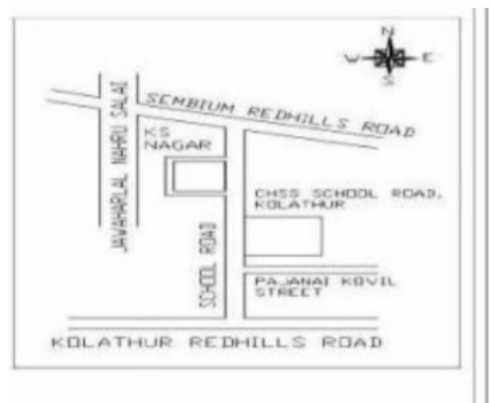

Key MAP View