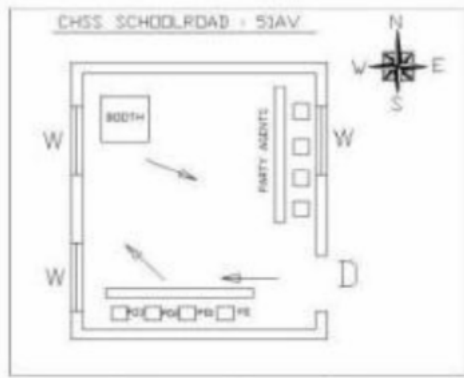

Cad View

Key MAP View