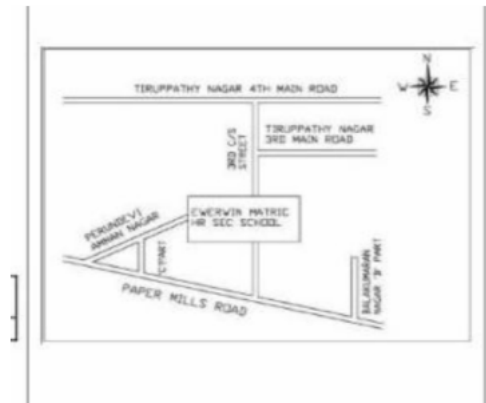

**3. வாக்குச் சாவடியின் விவரங்கள்**

<p><b>வாக்குச் சாவடியின் எண் மற்றும் பெயர் :</b></p> <p>88 - எவர்வின் மெட்ரிக்குலேசன் மேல்நிலைப்பள்ளி,செங்குன்றம் சாலை கொளத்தூர் சென்னை-600099</p> <p><b>வாக்குச் சாவடியின் முகவரி :</b></p> <p>எவர்வின் மெட்ரிக்குலேசன் மேல்நிலைப்பள்ளி,செங்குன்றம் சாலை கொளத்தூர் சென்னை-600099</p>	<p style="text-align: center;"><b>வாக்குச் சாவடியின் வகைப்பாடு (ஆண்/பெண்/பொது)</b></p>	<p style="text-align: center;">பொது</p>
	<b>துணை வாக்குச் சாவடிகளின் எண்ணிக்கை :</b>	0

Google Map View

Polling Station Building Front View

Polling Station School Front View

Cad View

Key MAP View

சட்டமன்றத் தொகுதியின் எண் மற்றும் பெயர் : 13-கொளத்தூர்  
பிரிவு எண் மற்றும் பெயர் 1-கொளத்தூர் [ வார்டு எண் 66 ]பாலாஜி நகர் 1வது குறுக்கு தெரு