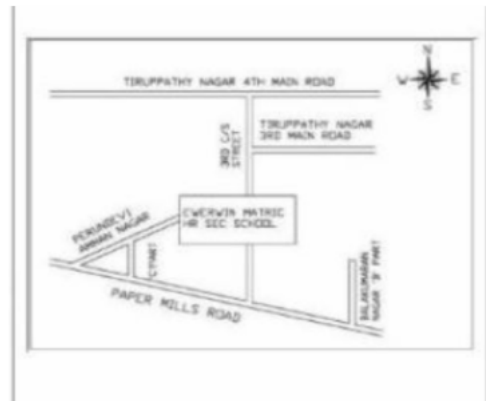

Key MAP View