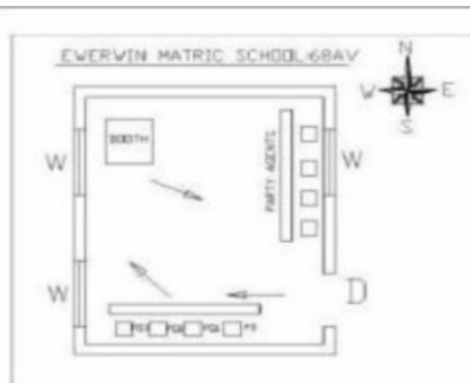

Google Map View

Polling Station Building Front View

Polling Station Front View

Cad View

Key MAP View

1 பெயர் : சசிலா கணவர் பெயர்: புஷ்பராஜ் வீட்டு எண் : 1 வயது : 66 பாலினம் : பெண் Photo is available	JCH3017993	2 பெயர் : காமராஜ் தந்தை பெயர்: கண்ணியப்பன் வீட்டு எண் : 1 வயது : 60 பாலினம் : ஆண் Photo is available	XOE2363208	3 பெயர் : சிவகுமார் தந்தை பெயர்: தேவராஜ் வீட்டு எண் : 1 வயது : 55 பாலினம் : ஆண் Photo is available	XOE1265032
4 பெயர் : ஆல்போஸ்னா கணவர் பெயர்: சிவக்குமார் வீட்டு எண் : 1 வயது : 48 பாலினம் : பெண் Photo is available	AZZ3487535	5 பெயர் : ஜமுனா கணவர் பெயர்: காமராஜ் வீட்டு எண் : 1 வயது : 45 பாலினம் : பெண் Photo is available	XOE0711309	6 பெயர் : சூசைராஜ் தந்தை பெயர்: அருளப்பன் வீட்டு எண் : 2 வயது : 64 பாலினம் : ஆண் Photo is available	XOE0071118
7 பெயர் : பீட்டர் ரவி குமார் தந்தை பெயர்: எங்கையா வீட்டு எண் : 2 வயது : 63 பாலினம் : ஆண் Photo is available	XOE0179226	8 பெயர் : லோகநாதன் தந்தை பெயர்: டில்லி வீட்டு எண் : 2 வயது : 56 பாலினம் : ஆண் Photo is available	AZZ3487493	9 பெயர் : தாந்தோணி கணவர் பெயர்: சூசைராஜ் வீட்டு எண் : 2 வயது : 53 பாலினம் : பெண் Photo is available	XOE0071126
10 பெயர் : சூப்பன் தந்தை பெயர்: முருகேசன் வீட்டு எண் : 2 வயது : 53 பாலினம் : ஆண் Photo is available	AZZ3495207	11 பெயர் : ராவணகுமாரி கணவர் பெயர்: ரவிகுமார் வீட்டு எண் : 2 வயது : 50 பாலினம் : பெண் Photo is available	XOE0071100	12 பெயர் : உஷா கணவர் பெயர்: லோகநாதன் வீட்டு எண் : 2 வயது : 49 பாலினம் : பெண் Photo is available	AZZ3487501
13 பெயர் : ராமமூர்த்தி தந்தை பெயர்: சாம்பாத்த வீட்டு எண் : 2 வயது : 47 பாலினம் : ஆண் Photo is available	XOE0070771	14 பெயர் : தேவி கணவர் பெயர்: சூப்பன் வீட்டு எண் : 2 வயது : 44 பாலினம் : பெண் Photo is available	AZZ3504347	15 பெயர் : கோமதி கணவர் பெயர்: ஐயனார் வீட்டு எண் : 2 வயது : 35 பாலினம் : பெண் Photo is available	XOE0638957
16 பெயர் : ஐயப்பன் தந்தை பெயர்: சூசைராஜ் வீட்டு எண் : 2 வயது : 29 பாலினம் : ஆண் Photo is available	XOE1854892	17 பெயர் : பரத் தந்தை பெயர்: வடிவேல் வீட்டு எண் : 2 வயது : 27 பாலினம் : ஆண் Photo is available	XOE2363422	18 பெயர் : வேதவள்ளி வ தந்தை பெயர்: வடிவேல் வீட்டு எண் : 2 வயது : 25 பாலினம் : பெண் Photo is available	XOE1931666
19 பெயர் : விக்னேஷ் தந்தை பெயர்: லோகநாதன் வீட்டு எண் : 2ஏ வயது : 21 பாலினம் : ஆண் Photo is available	XOE2737146	20 பெயர் : நர்சம்மா கணவர் பெயர்: நாகையா வீட்டு எண் : 3 வயது : 71 பாலினம் : பெண் Photo is available	AZZ3493517	21 பெயர் : ஜான் தந்தை பெயர்: ராமையா வீட்டு எண் : 3 வயது : 57 பாலினம் : ஆண் Photo is available	XOE1817261
22 பெயர் : நகோமி கணவர் பெயர்: சலமேன் வீட்டு எண் : 3 வயது : 53 பாலினம் : பெண் Photo is available	XOE0237479	23 பெயர் : திவ்யாஜோதி கணவர் பெயர்: ஜான் வீட்டு எண் : 3 வயது : 49 பாலினம் : பெண் Photo is available	XOE1817238	24 பெயர் : சாலமேன் தந்தை பெயர்: சின்னையா வீட்டு எண் : 3 வயது : 47 பாலினம் : ஆண் Photo is available	XOE0236844
25 பெயர் : அந்தோணியம்மா கணவர் பெயர்: பிரபாகர் வீட்டு எண் : 3 வயது : 47 பாலினம் : பெண் Photo is available	AZZ3493533	26 பெயர் : டேனியல் தந்தை பெயர்: குருவையா வீட்டு எண் : 3 வயது : 46 பாலினம் : ஆண் Photo is available	XOE0333278	27 பெயர் : ஜீயாவுல்லா தந்தை பெயர்: ரசாக் வீட்டு எண் : 3 வயது : 45 பாலினம் : ஆண் Photo is available	XOE0069955
28 பெயர் : பிரபாவதி கணவர் பெயர்: டானியேல் வீட்டு எண் : 3 வயது : 39 பாலினம் : பெண் Photo is available	XOE0237388	29 பெயர் : பார்த்திபன் தந்தை பெயர்: செல்வராஜ் வீட்டு எண் : 3 வயது : 39 பாலினம் : ஆண் Photo is available	AZZ3488830	30 பெயர் : விஜயலட்சுமி கணவர் பெயர்: வீரப்பன் வீட்டு எண் : 3 வயது : 33 பாலினம் : பெண் Photo is available	XOE0711853