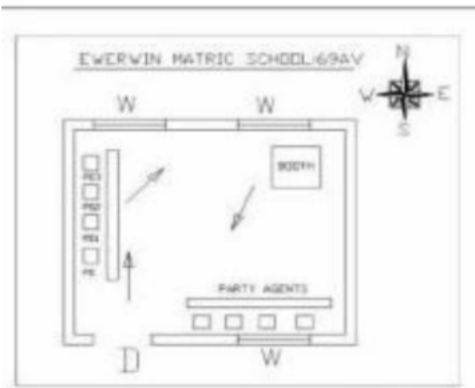

Google Map View

Polling Station Building Front View

Polling Station Front View

Cad View

Key MAP View

சட்டமன்றத் தொகுதியின் எண் மற்றும் பெயர் : 13-கொளத்தூர்
பிரிவு எண் மற்றும் பெயர் 1-கொளத்தூர் [வார்டு எண் 66] பாலாஜி நகர் 3வது குறுக்குதெரு