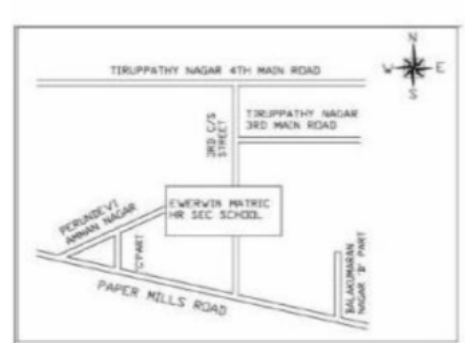

Google Map View

Polling Station Building Front View

Polling Station Front View

Cad View

Key MAP View

சட்டமன்றத் தொகுதியின் எண் மற்றும் பெயர் : 13-கொளத்தூர்
பிரிவு எண் மற்றும் பெயர் 1-கொளத்தூர் [வார்டு எண் 66] பாலாஜி நகர் 3வது குறுக்குதெரு