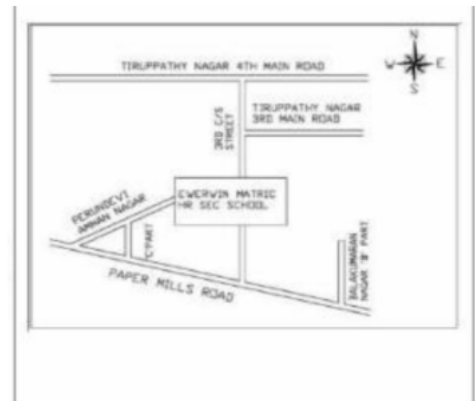

Key MAP View