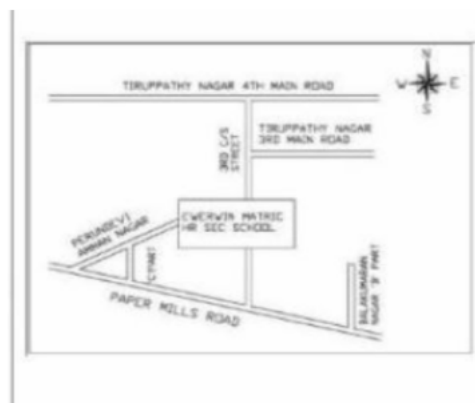

Key MAP View